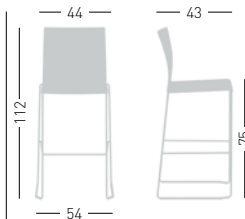

ARTESIA STOOL 75

Black glides on black frames.
Black glides on chromed frame and black shell.
Neutral glides on other frame and shell finishes.
Piedini neri su telai neri.
Piedini neri su telaio cromato e scocca nera.
Piedini neutri nelle altre finiture di telai e scocche.