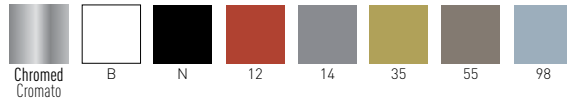

Frame Finishes / Finiture telaio