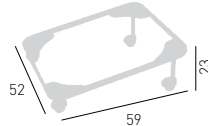

0,09 m³ - 5,5kg
61x54x25cm.
1 pcs [carton]

Frame Finishing & Codes / Finiture Telai e Codici

cod.2002/A

available for model: Bakhita
disponibile per versione: Bakhita

stackable on trolley 10 pcs
impilabili su carrello 10 pcs