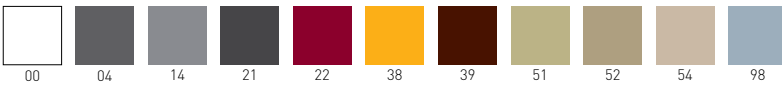

Available colors / Colori disponibili