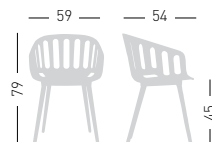

BASKET CHAIR ST

Chromed or black painted sled steel frame, techno-polymer shell.
Struttura a slitta, cromata o verniciata nera, scocca in tecnopolimero.

NA not assembled / non assemblato

Frame Finishing & Codes / Finiture Telai e Codici

cod.268.--/ST chromed/cromata
cod.268.--/STN black painted/verniciato nero

BASKET CHAIR BL

4-Legged wooden beech frame, techno-polymer shell.
Struttura in legno di faggio 4 gambe, scocca in tecnopolimero.

NA not assembled / non assemblato

Frame Finishing & Codes / Finiture Telai e Codici

cod.268.--/BL_

Felt Glides / Tappi in feltro

BASKET CHAIR U

Swivel on 4-blade aluminum painted base, with glides.
Girevole su basamento verniciato in alluminio a 4 razze su piedini.

NA not assembled / non assemblato

Frame Finishing & Codes / Finiture Telai e Codici

cod.268.--/UB white painted/verniciato bianco
cod.268.--/UN black painted/verniciato nero

Felt Glides / Tappi in feltro

BASKET CHAIR UR

Swivel on 4-blade aluminum painted base, with castors.
Girevole su basamento verniciato in alluminio a 4 razze su ruote.

NA not assembled / non assemblato

Frame Finishing & Codes / Finiture Telai e Codici

cod.268.--/URB white painted/verniciato bianco
cod.268.--/URN black painted/verniciato nero

BASKET PL

4-legged wooden swivel base with solid Oak spokes reinforced with inner steel structure, techno-polymer shell.
Base girevole con quattro razze in rovere massello, rinforzate con struttura in acciaio interna, scocca in tecnopolimero.

Oak Essence / Essenza Rovere

A assembled / assemblato

Frame Finishing & Codes / Finiture Telai e Codici

cod. 268._/PLRN Oak/Rovere