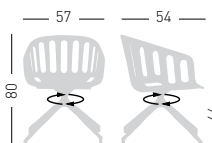

BASKET CHAIR ST

Chromed or black painted sled steel frame, techno-polymer shell.
Struttura a slitta, cromata o verniciata nera, scocca in tecnopolimero.

NA not assembled / non assemblato

Frame Finishing & Codes / Finiture Telai e Codici

cod.268.--/ST chromed/cromata
cod.268.--/STN black painted/verniciato nero

BASKET CHAIR BL

4-Legged wooden beech frame, techno-polymer shell.
Struttura in legno di faggio 4 gambe, scocca in tecnopolimero.

NA not assembled / non assemblato

Frame Finishing & Codes / Finiture Telai e Codici

cod.268.--/BL_

Felt Glides / Tappi in feltro

BASKET CHAIR U

Swivel on 4-blade aluminum painted base, with glides.
Girevole su basamento verniciato in alluminio a 4 razze su piedini.

NA not assembled / non assemblato

Frame Finishing & Codes / Finiture Telai e Codici

cod.268.--/UB white painted/verniciato bianco
cod.268.--/UN black painted/verniciato nero

Felt Glides / Tappi in feltro

BASKET CHAIR UR

Swivel on 4-blade aluminum painted base, with castors.
Girevole su basamento verniciato in alluminio a 4 razze su ruote.

NA not assembled / non assemblato

Frame Finishing & Codes / Finiture Telai e Codici

cod.268.--/URB white painted/verniciato bianco
cod.268.--/URN black painted/verniciato nero

BASKET PL

4-legged wooden swivel base with solid Oak spokes reinforced with inner steel structure, techno-polymer shell.
Base girevole con quattro razze in rovere massello, rinforzate con struttura in acciaio interna, scocca in tecnopolimero.

Oak Essence / Essenza Rovere

A assembled / assemblato

Frame Finishing & Codes / Finiture Telai e Codici

cod. 268._/PLRN Oak/Rovere