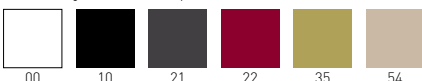

Basket

Available colors / Colori disponibili

BASKET CHAIR NA

Chromed or painted 4-Legged metal frame, techno-polymer shell.
Struttura in metallo 4 gambe, cromata o verniciata, scocca in tecnopolimero.

only for painted frames
solo per telai verniciati

stackable / impilabile (4pcs)

NA not assembled / non assemblato

0,27 m³ - 21,60 kg.
64x64x64cm.
4 pcs [carton]

Frame Finishing & Codes / Finiture Telai e Codici

cod.268.--/NA chromed/cromata
cod.268.--/NAN black painted/verniciato nero
cod.268.--/NAB white painted/verniciato bianco
cod.268.--/NA21 painted/verniciato
cod.268.--/NA22 painted/verniciato
cod.268.--/NA35 painted/verniciato
cod.268.--/NA54 painted/verniciato

Available Painted Frame Colors / Colori disponibili Telaio Verniciato

BASKET CHAIR BP

4 polymer-steel co-injected legs structure, techno-polymer shell.
Struttura 4 gambe in co-iniezione metallo-polimero, scocca in tecnopolimero.

NA not assembled / non assemblato

0,24 m³ - 23,60 kg.
55x65,5x63cm.
4 pcs [carton]

Frame Finishing & Codes / Finiture Telai e Codici

cod.268.--/BP--

Legs and shells colors can be combined
I colori delle gambe possono essere abbinati alla scocca

Available Legs Color / Colori disponibili Gambe

BASKET CHAIR CTL

Chromed or black painted cantilevered metal frame, techno-polymer shell.
Struttura in metallo cantilever, cromata o verniciata nera, scocca in tecnopolimero.

NA not assembled / non assemblato

0,18+0,24 m³ - 22,40 kg.
60x56x51cm.

66x55x63cm.
4 pcs [carton]

Frame Finishing & Codes / Finiture Telai e Codici

cod.268.--/CTL chromed/cromata
cod.268.--/CTLN black painted/verniciato nero