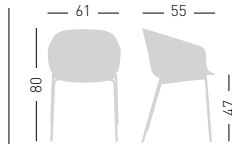

BASKET UPHOLSTERED IMBOTTITE

Available coverings / Finiture disponibili
King fabric / Tessuto King **K** (4pcs min.)
Blazer fabric / Tessuto Blazer **B** (4pcs min.)
Superb Trevira Velvet / Velluto Superb Trevira **S** (4pcs min.)
Kvadrat fabrics / Tessuti Kvadrat **DK** (4pcs min.)
Aurea eco-leather / Ecopelle aurea **E** (4pcs min.)
COM fabric / Tessuto cliente **TC** (10pcs min.)
Twin color upholstery details available on request /
Dettagli tappezzeria bi-colore disponibili su richiesta

Products follows UNI 9175 -UNI 9175/FA, in terms of Fire Resistance, Fire Reation Class 1IM
Prodotto Omologato dal Ministero dell'Interno , secondo la UNI 9175 -UNI 9175/FA, con classe di Reazione al fuoco 1IM

BASKET CHAIR NA UPHOLSTERED

Upholstered PU-FLEX shell,
chromed or painted metal frame.
Scocca in PU-FLEX rivestita,
telaio in metallo cromato o verniciato.

NA not assembled / non assemblato

0,24 m³ - 9,2 kg.
66x55x63cm.
1 pcs [carton]

Frame Finishing & Codes / Finiture Telai e Codici

cod.268.--/IENA chromed/cromata
cod.268.--/IENAN black painted/verniciato nero
cod.268.--/IENAB white painted/verniciato bianco
cod.268.--/IENA21 painted/verniciata
cod.268.--/IENA22 painted/verniciata
cod.268.--/IENA35 painted/verniciata
cod.268.--/IENA54 painted/verniciata

cod.268.--/IKNA chromed/cromata
cod.268.--/IKNAN black painted/verniciato nero
cod.268.--/IKNAB white painted/verniciato bianco
cod.268.--/IKNA21 painted/verniciata
cod.268.--/IKNA22 painted/verniciata
cod.268.--/IKNA35 painted/verniciata
cod.268.--/IKNA54 painted/verniciata