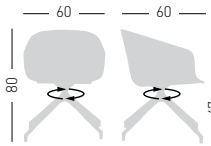

NA not assembled / non assemblato

0,33 m³ - 9,2 kg.
60x56x51cm.

62x57x42cm
1 pcs [carton]

Frame Finishing & Codes / Finiture Telai e Codici

cod.268.--/IEUL polished/lucido
cod.268.--/IEUB white/bianco
cod.268.--/IEUN black/nero
cod.268.--/IKUL polished/lucido
cod.268.--/IKUB white/bianco
cod.268.--/IKUN black/nero
cod.268.--/IBUL polished/lucido
cod.268.--/IBUB white/bianco
cod.268.--/IBUN black/nero
cod.268.--/ISUL polished/lucido
cod.268.--/ISUB white/bianco
cod.268.--/ISUN black/nero
cod.268.--/IDKUL polished/lucido
cod.268.--/IDKUB white/bianco
cod.268.--/IDKUN black/nero
cod.268./ITCUL polished/lucido
cod.268./ITCUB white/bianco
cod.268./ITCUN black/nero

Felt Glides / Tappi in feltro

Fabric required
Fabbisogno di tessuto
1 pcs: Lin Mtrs 1,3 (h1,40)

Min. order 4pcs
each code
Ordine min 4pz
per codice