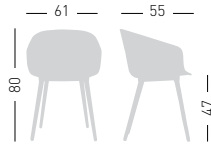

NA not assembled / non assemblato

0,78 m³ - 41,00 kg.
60x56x51cm.

62x57x42cm.
4 pcs [carton]

Frame Finishing & Codes / Finiture Telai e Codici

cod. 268.--/IEBL_
cod. 268.--/IKBL_
cod. 268.--/IBBL_
cod. 268.--/ISBL_
cod. 268.--/IDKBL_
cod. 268./ITCBL_

Felt Glides / Tappi in feltro

Fabric required
Fabbisogno di tessuto
1 pcs: Lin Mtrs 1,3 (h1,40)

Min. order 4pcs
each code
Ordine min 4pz
per codice

Price + € 40,00