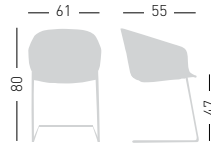

NA not assembled / non assemblato

0,24 m³ - 9,2 kg.
66x55x63cm.
1 pcs [carton]

Frame Finishing & Codes / Finiture Telai e Codici

cod.268.--/IECTL chromed/cromata
cod.268.--/IECTLN black painted/verniciato nero
cod.268.--/IKCTL chromed/cromata
cod.268.--/IKCTLN black painted/verniciato nero
cod.268.--/IBCTL chromed/cromata
cod.268.--/IBCTLN black painted/verniciato nero
cod.268.--/ISCTL chromed/cromata
cod.268.--/ISCTLN black painted/verniciato nero
cod.268.--/IDKCTL chromed/cromata
cod.268.--/IDKCTLN black painted/verniciato nero
cod.268./ITCCTL chromed/cromata
cod.268./ITCCTLN black painted/verniciato nero

Fabric required
Fabbisogno di tessuto
1 pcs: Lin Mtrs 1,3 (h1,40)

Min. order 4pcs
each code
Ordine min 4pz
per codice