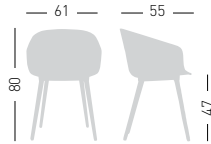

**BASKET
CHAIR CTL**
UPHOLSTERED

Upholstered PU-FLEX shell,
chromed or painted metal frame.
Scocca in PU-FLEX rivestita,
telaiio in metallo cromato o verniciato.

NA not assembled / non assemblato

0,24 m³ - 9,2 kg.
66x55x63cm.
1 pcs [carton]

Frame Finishing & Codes / Finiture Telai e Codici

cod.268.--/IECTL chromed/cromata
cod.268.--/IECTLN black painted/verniciato nero
cod.268.--/IKCTL chromed/cromata
cod.268.--/IKCTLN black painted/verniciato nero
cod.268.--/IBCTL chromed/cromata
cod.268.--/IBCTLN black painted/verniciato nero
cod.268.--/ISCTL chromed/cromata
cod.268.--/ISCTLN black painted/verniciato nero
cod.268.--/IDKCTL chromed/cromata
cod.268.--/IDKCTLN black painted/verniciato nero
cod.268./ITCCTL chromed/cromata
cod.268./ITCCTLN black painted/verniciato nero

Fabric required
Fabbisogno di tessuto
1 pcs: Lin Mtrs 1,3 (h1,40)

Min. order 4pcs
each code
Ordine min 4pz
per codice

**BASKET
CHAIR BP**
UPHOLSTERED

Upholstered PU-FLEX shell,
metal-polymer co-injected frame.
Scocca in PU-FLEX rivestita, telaiio 4
gambe co-iniettate metallo-polimero.

NA not assembled / non assemblato

Frame Finishing & Codes / Finiture Telai e Codici

cod. 268._/IEBP_
cod. 268._/IKBP_
cod. 268._/IBBP_
cod. 268._/ISBP_
cod. 268._/IDKBP_
cod. 268./ITCBP_

Fabric required
Fabbisogno di tessuto
1 pcs: Lin Mtrs 1,3 (h1,40)

Min. order 4pcs
each code
Ordine min 4pz
per codice

Available Legs Color / Colori disponibili Gambe

**BASKET
CHAIR BL**
UPHOLSTERED

Upholstered PU-FLEX shell,
beech wooden frame.
Scocca in PU-FLEX rivestita,
telaiio in legno di faggio.

NA not assembled / non assemblato

0,78 m³ - 41,00 kg.
60x56x51cm.

62x57x42cm.
4 pcs [carton]

Frame Finishing & Codes / Finiture Telai e Codici