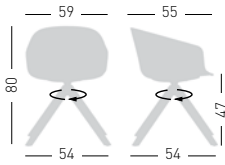

A assembled / assemblato

0,30 m³ - 12,5 kg.
56x60x92cm.
1 pc [carton]

Frame Finishing & Codes / Finiture Telai e Codici

cod. 268.__/IEPLRN Oak/Rovere
cod. 268.__/IKPLRN Oak/Rovere
cod. 268.__/IBPLRN Oak/Rovere
cod. 268.__/ISPLRN Oak/Rovere
cod. 268.__/IDKPLRN Oak/Rovere
cod. 268./ITCPLRN Oak/Rovere

Fabric required
Fabbisogno di tessuto
1 pc: Lin Mtrs 1,3 (h1,40)

Min. order 4pcs
each code
Ordine min 4pz
per codice