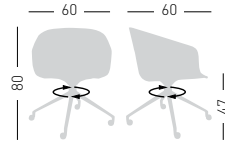

NA not assembled / non assemblato