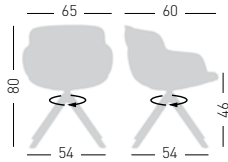

A assembled / assemblato

Frame Finishing & Codes / Finiture Telai e Codici

cod. 390.00- ____/IKPLRN white/bianca
cod. 390.10- ____/IKPLRN black/nera
cod. 390.00- ____/IMPLRN white/bianca
cod. 390.10- ____/IMPLRN black/nera
cod. 390.00- ____/ISXPLRN white/bianca
cod. 390.10- ____/ISXPLRN black/nera
cod. 390.00- ____/IDKPLRN white/bianca
cod. 390.10- ____/IDKPLRN black/nera