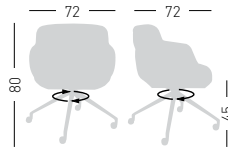

CHOPPY UR

Techno-polymer upholstered chair, swivel on 4-blade, with castors. Seduta in tecnopolimero rivestita, girevole su basamento a 4 razze su ruote.

Cushion-edge color combined with the shell
Colore del bordo cuscino uguale al colore scocca