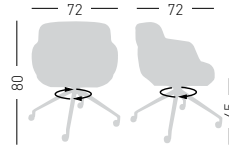

NA not assembled / non assemblato

0,36 m³ - 14,5 kg.
60x56x51cm
60x56x51cm
1 pcs [carton]

Frame Finishing & Codes / Finiture Telai e Codici

cod. 391.00- ----/IEURB white/bianca
cod. 391.10- ----/IEURN black/nera
cod. 391.00- ----/IKURB white/bianca
cod. 391.10- ----/IKURN black/nera
cod. 391.00- ----/IBURB white/bianca
cod. 391.10- ----/IBURN black/nera
cod. 391.00- ----/IDKURB white/bianca
cod. 391.10- ----/IDKURN black/nera
cod. 391.00/ITCURB COM fabric/tessuto cliente
cod. 391.10/ITCURN COM fabric/tessuto cliente

Fabric required
Fabbisogno di tessuto
1 pc: Lin Mtrs 0,90 (h1,40)

Min. order 4pcs
each code
Ordine min 4pz
per codice