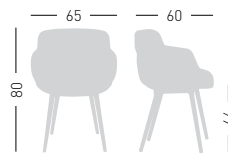

CHOPPY UR

Techno-polymer upholstered chair, swivel on 4-blade, with castors. Seduta in tecnopolimero rivestita, girevole su basamento a 4 razze su ruote.

Cushion-edge color combined with the shell
Colore del bordo cuscino uguale al colore scocca

NA not assembled / non assemblato

Frame Finishing & Codes / Finiture Telai e Codici

cod. 390.00- ----/IKURB white/bianca
cod. 390.10- ----/IKURN black/nera
cod. 390.00- ----/IMURB white/bianca
cod. 390.10- ----/IMURN black/nera
cod. 390.00- ----/ISXURB white/bianca
cod. 390.10- ----/ISXURN black/nera
cod. 390.00- ----/IDKURB white/bianca
cod. 390.10- ----/IDKURN black/nera

Min. order 4pcs
each code
Ordine min 4pz
per codice

CHOPPY PL

Techno-polymer upholstered chair, 4-legged wooden swivel base with solid Oak spokes reinforced with inner steel structure. Seduta in tecnopolimero rivestita, base girevole con quattro razze in rovere massello, rinforzate con struttura interna in acciaio.

Oak Essence / Essenza Rovere

A assembled / assemblato

Frame Finishing & Codes / Finiture Telai e Codici

cod. 390.00- ____/IKPLRN white/bianca
cod. 390.10- ____/IKPLRN black/nera
cod. 390.00- ____/IMPLRN white/bianca
cod. 390.10- ____/IMPLRN black/nera
cod. 390.00- ____/ISXPLRN white/bianca
cod. 390.10- ____/ISXPLRN black/nera
cod. 390.00- ____/IDKPLRN white/bianca
cod. 390.10- ____/IDKPLRN black/nera

Choppy Sleek

Available coverings / Finiture disponibili
Blazer fabric / Tessuto Blazer **B** (4pcs min.)
Aurea eco-leather / Ecopelle aurea **E** (4pcs min.)
King fabric / Tessuto King **K** (4pcs min.)
Kvadrat fabrics / Tessuti Kvadrat **DK** (4pcs min.)
COM fabric / Tessuto cliente **TC** (10pcs min.)