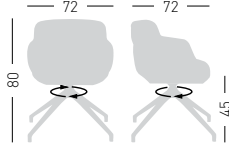

NA not assembled / non assemblato

0,36 m³ - 14 kg.
60x56x51cm
60x56x51cm
1 pcs [carton]

Frame Finishing & Codes / Finiture Telai e Codici

cod. 391.00- ----/IEUB white/bianca
cod. 391.10- ----/IEUN black/nera
cod. 391.00- ----/IKUB white/bianca
cod. 391.10- ----/IKUN black/nera
cod. 391.00- ----/IBUB white/bianca
cod. 391.10- ----/IBUN black/nera
cod. 391.00- ----/IDKUB white/bianca
cod. 391.10- ----/IDKUN black/nera
cod. 391.00/ITCUB COM fabric/tessuto cliente
cod. 391.10/ITCUN COM fabric/tessuto cliente

Felt Glides / Tappi in feltro

Fabric required
Fabbisogno di tessuto
1 pcs: Lin Mtrs 0,90 (h1,40)

Min. order 4pcs
each code
Ordine min 4pz
per codice