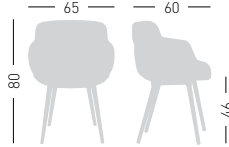

NA not assembled / non assemblato

0,24 m³ - 11 kg.
55x63x65,5cm.
1 pcs [carton]

Frame Finishing & Codes / Finiture Telai e Codici

cod. 391.00- ----/IEBP00 white/bianca
cod. 391.10- ----/IEBP10 black/nera
cod. 391.00- ----/IKBP00 white/bianca
cod. 391.10- ----/IKBP10 black/nera
cod. 391.00- ----/IBBP00 white/bianca
cod. 391.10- ----/IBBP10 black/nera
cod. 391.00- ----/IDKBP00 white/bianca
cod. 391.10- ----/IDKBP10 black/nera
cod. 391.00/ITCBP00 COM fabric/tessuto cliente
cod. 391.10/ITCBP10 COM fabric/tessuto cliente

Fabric required
Fabbisogno di tessuto
1 pcs: Lin Mtrs 0,90 (h1,40)

Min. order 4pcs
each code
Ordine min 4pz
per codice