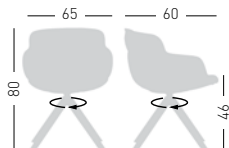

A assembled / assemblato

0,46 m³ - 10,5 kg.
71x71x91cm.
1 pc [carton]

Frame Finishing & Codes / Finiture Telai e Codici

cod. 391.00- ___/IEPLRN white/bianca
cod. 391.10- ___/IEPLRN black/nera
cod. 391.00- ___/IKPLRN white/bianca
cod. 391.10- ___/IKPLRN black/nera
cod. 391.00- ___/IBPLRN white/bianca
cod. 391.10- ___/IBPLRN black/nera
cod. 391.00- ___/IDKPLRN white/bianca
cod. 391.10- ___/IDKPLRN black/nera
cod. 391.00/ITCPLRN COM fabric/tessuto cliente
cod. 391.10/ITCPLRN COM fabric/tessuto cliente

Fabric required
Fabbisogno di tessuto
1 pc: Lin Mtrs 0,90 (h1,40)

Min. order 4pcs
each code
Ordine min 4pz
per codice