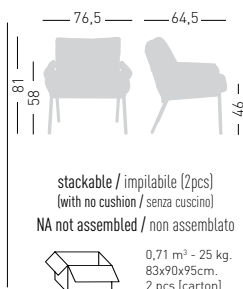

0,71 m³ - 25 kg.
83x90x95cm.
2 pcs (carton)

Frame Finishing & Codes / Finiture Telaie e Codici

cod. 155. __/IFOAB
cod. 155. __/IFOAN

Min. order 2pcs
each code
Ordine min 2pz
per codice