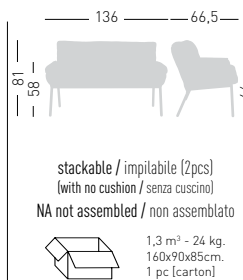

1,3 m³ - 24 kg.
160x90x85cm.
1 pc (carton)

Frame Finishing & Codes / Finiture Telaie e Codici

cod. 156. __/IFOAB
cod. 156. __/IFOAN

Min. order 1pc
each code
Ordine min 1pz
per codice