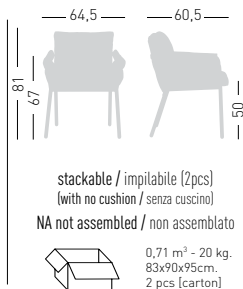

0,71 m³ - 20 kg.
83x90x95cm.
2 pcs (carton)

Frame Finishing & Codes / Finiture Telaie e Codici

cod. 154. __/IFOAB
cod. 154. __/IFOAN