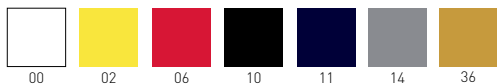

## COMPACT

Aluminum and techno-polymer folding chair.  
Seduta pieghevole con struttura in alluminio e tecnopolimero.

A assembled / assemblato

0,02 m<sup>3</sup> - 4,5 kg.  
43x91x4,5cm.  
1 pcs [carton]