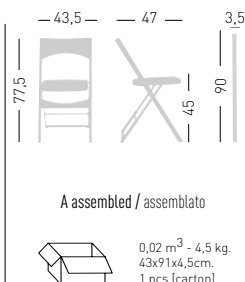

## COMPACT

Aluminum and techno-polymer folding chair.  
Seduta pieghevole con struttura in alluminio e tecnopolimero.

A assembled / assemblato

0,02 m<sup>3</sup> - 4,5 kg.  
43x91x4,5cm.  
1 pcs [carton]

0,30 m<sup>3</sup> - 9 kg.  
62,5x46x97cm.  
2 pcs [carton]

0,55 m<sup>3</sup> - 9 kg.  
120x46x97cm.  
1 pcs [carton]

**cod.2006/A**  
**cod.2007/A**

0,02 m<sup>3</sup> - 1 kg.  
26x13x6,5cm.  
1 pcs [carton]

**cod.1060** 2 chairs hook / sedie  
**cod.1061** 4 chairs hook / sedie

## COMPACT UNDERSEAT COVER COPERTINA SOTTOSEDILE

Compact under seat cover, to be assembled, black color.  
Copertina sotto sedile Compact, da assemblare, colore nero.

0,02 m<sup>3</sup> - 5 kg.  
40x40x10cm.  
10 pcs [carton]