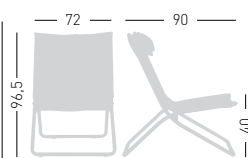

A assembled / assemblato

0,38m³ - 23 Kg
80x135x35cm
2 pcs (carton)

Frame Finishing & Codes / Finiture Telaio e Codici

cod. 152. __/IGRAB

cod. 152. __/IGRA21

Cushion colors / Colori cuscino