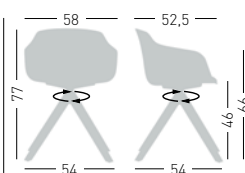

A assembled / assemblata

0,30 m³ - 9,7 kg.
54x60x72 cm.
1 pcs [carton]

Frame Finishing & Codes / Finiture Telai e Codici

cod. 266. __/IEPLRN Oak/Rovere
cod. 266. __/IKPLRN Oak/Rovere
cod. 266. __/IBPLRN Oak/Rovere
cod. 266. __/ISPLRN Oak/Rovere
cod. 266. __/IDKPLRN Oak/Rovere
cod. 266. __/IPPLRN Oak/Rovere
cod. 266./ITCPLRN Oak/Rovere

Fabric required
Fabbisogno di tessuto
1 pc: Lin Mtrs 1,3 [h1,40]

Min. order 4pcs
each code
Ordine min 4pz
per codice