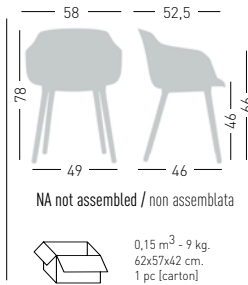

DRESS DAME BP

4 polymer-steel co-injected legs structure, padded and upholstered shell.
Struttura 4 gambe in co-iniezione metallo-polimero, scocca imbottita e rivestita.