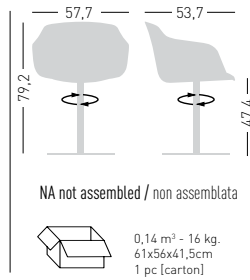

Frame Finishing & Codes / Finiture Telai e Codici

cod. 266.__/IER chromed base/base cromata
cod. 266.__/IERN black painted/verniciato nero
cod. 266.__/IKR chromed base/base cromata
cod. 266.__/IKRN black painted/verniciato nero
cod. 266.__/IBR chromed base/base cromata
cod. 266.__/IBRN black painted/verniciato nero
cod. 266.__/ISR chromed base/base cromata
cod. 266.__/ISRN black painted/verniciato nero
cod. 266.__/IDKR chromed base/base cromata
cod. 266.__/IDKRN black painted/verniciato nero
cod. 266.__/IPR chromed base/base cromata
cod. 266.__/IPRN black painted/verniciato nero
cod. 266.__/ITCR chromed base/base cromata
cod. 266.__/ITCRN black painted/verniciato nero

Fabric required
Fabbisogno di tessuto
1 pc: Lin Mtrs 1,3 [h1,40]

Min. order 10pcs
each code
Ordine min 10pz
per codice