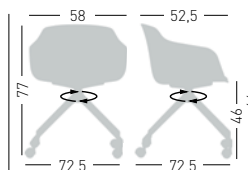

NA not assembled / non assemblata

0,45 m³ - 18,6 kg.
62x57x42 cm.
2 pcs [carton]

Frame Finishing & Codes / Finiture Telai e Codici

cod. 266. __/IEURB white painted/verniciato bianco
cod. 266. __/IEURN black painted/verniciato nero
cod. 266. __/IKURB white painted/verniciato bianco
cod. 266. __/IKURN black painted/verniciato nero
cod. 266. __/IBURB white painted/verniciato bianco
cod. 266. __/IBURN black painted/verniciato nero
cod. 266. __/ISURB white painted/verniciato bianco
cod. 266. __/ISURN black painted/verniciato nero
cod. 266. __/IDKURB white painted/verniciato bianco
cod. 266. __/IDKURN black painted/verniciato nero
cod. 266. __/IPURB white painted/verniciato bianco
cod. 266. __/IPURN black painted/verniciato nero
cod. 266./ITCURB white painted/verniciato bianco
cod. 266./ITCURN black painted/verniciato nero

Fabric required
Fabbisogno di tessuto
1 pc: Lin Mtrs 1,3 (h1,40)

Min. order 4pcs
each code
Ordine min 4pz
per codice