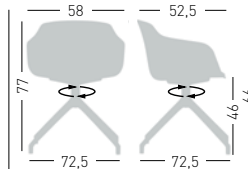

NA not assembled / non assemblata

0,48 m³ - 18,4 kg.
62x57x42cm
+ 60x56x51cm
2 pcs [carton]

Frame Finishing & Codes / Finiture Telai e Codici

cod. 266. __/IEUB white painted/verniciato bianco
cod. 266. __/IEUN black painted/verniciato nero
cod. 266. __/IKUB white painted/verniciato bianco
cod. 266. __/IKUN black painted/verniciato nero
cod. 266. __/IBUB white painted/verniciato bianco
cod. 266. __/IBUN black painted/verniciato nero
cod. 266. __/ISUB white painted/verniciato bianco
cod. 266. __/ISUN black painted/verniciato nero
cod. 266. __/IDKUB white painted/verniciato bianco
cod. 266. __/IDKUN black painted/verniciato nero
cod. 266. __/IPUB white painted/verniciato bianco
cod. 266. __/IPUN black painted/verniciato nero
cod. 266./ITCUB white painted/verniciato bianco
cod. 266./ITCUN black painted/verniciato nero

Fabric required
Fabbisogno di tessuto
1 pc: Lin Mtrs 1,3 (h1,40)

Min. order 4pcs
each code
Ordine min 4pz
per codice