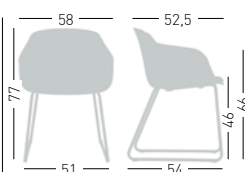

NA not assembled / non assemblata

0,84 m³ - 34 kg.
62x57x42cm
+ 66x55x63cm
4 pcs [carton]

Frame Finishing & Codes / Finiture Telai e Codici

cod. 266. __/IEST chromed/cromata
cod. 266. __/IESTN black painted/verniciato nero
cod. 266. __/IKST chromed/cromata
cod. 266. __/IKSTN black painted/verniciato nero
cod. 266. __/IBST chromed/cromata
cod. 266. __/IBSTN black painted/verniciato nero
cod. 266. __/ISST chromed/cromata
cod. 266. __/ISSTN black painted/verniciato nero
cod. 266. __/IDKST chromed/cromata
cod. 266. __/IDKSTN black painted/verniciato nero
cod. 266. __/IPST chromed/cromata
cod. 266. __/IPSTN black painted/verniciato nero
cod. 266./ITCST chromed/cromata
cod. 266./ITCSTN black painted/verniciato nero

Fabric required
Fabbisogno di tessuto
1 pc: Lin Mtrs 1,3 [h1,40]

Min. order 4pcs
each code
Ordine min 4pz
per codice