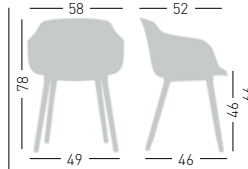

NA not assembled / non assemblata

0,78 m³ - 37,80 kg.
62x57x42cm
+ 60x56x51cm
4 pcs [carton]

Frame Finishing & Codes / Finiture Telai e Codici

cod. 266. __/IEBL_
cod. 266. __/IKBL_
cod. 266. __/IBBL_
cod. 266. __/ISBL_
cod. 266. __/IDKBL_
cod. 266. __/IPBL_
cod. 266./ITCBL_

Felt Glides / Tappi in feltro

Fabric required
Fabbisogno di tessuto
1 pc: Lin Mtrs 1,3 (h1,40)

COM fabric min. order
10pcs each code
Tessuto cliente TC ordine
min. 10pz per codice

Min. order 4pcs
each code
Ordine min 4pz
per codice