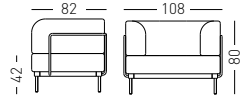

**ETESIAN
MODULE 3**

Etesian armchair with padded arms.
Poltrona con braccioli imbottiti Etesian.

Feet to be assembled / Piedini da assemblare

0,72 m³ - 54 kg.
110x84x78 cm.
1 pc [carton]

Frame Finishing & Codes / Finiture Telai e Codici

cod. 483, __/IFOA__
cod. 483, __/IMGA__

COM Fabric on request
Tessuto TC su richiesta