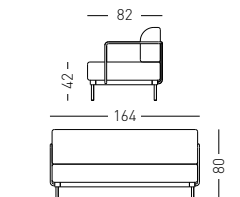

**ETESIAN
MODULE 7**

Etesian twin-seater sofa.
Divano a due posti Etesian.

Feet to be assembled / Piedini da assemblare

1,88 m³ - 51 kg.
166x84x78 cm.
1 pc [carton]

Frame Finishing & Codes / Finiture Telai e Codici

cod. 487, __/IFOA__
cod. 487, __/IMGA__

COM Fabric on request
Tessuto TC su richiesta