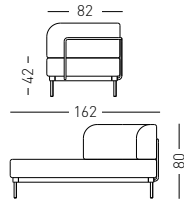

ETESIAN MODULE 10

Etesian lounge DX.
Lounge DX Etesian.

Feet to be assembled / Piedini da assemblare

1,07 m³ - 51 kg.
166x84x78 cm.
1 pc [carton]

Frame Finishing & Codes / Finiture Telai e Codici

cod. 490, __/IFOA__
cod. 490, __/IMGA__

COM Fabric on request
Tessuto TC su richiesta