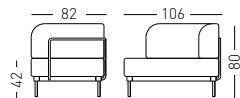

**ETESIAN
MODULE 5**

Etesian angular element DX.
Elemento angolare DX Etesian.

Feet to be assembled / Piedini da assemblare

0,72 m³ - 42 kg.
110x84x78 cm.
1 pc [carton]

Frame Finishing & Codes / Finiture Telai e Codici

cod. 485, __/IFOA__
cod. 485, __/IMGA__

COM Fabric on request
Tessuto TC su richiesta