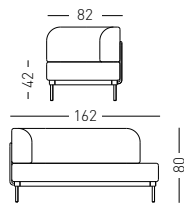

ETESIAN MODULE 11

Etesian lounge with long back
support.
Lounge con supporto schienale lungo
Etesian.

Feet to be assembled / Piedini da assemblare

1,88 m³ - 59 kg.
166x84x78 cm.
1 pc [carton]

Frame Finishing & Codes / Finiture Telai e Codici

cod. 491, __/IFOA__
cod. 491, __/IMGA__

COM Fabric on request
Tessuto TC su richiesta