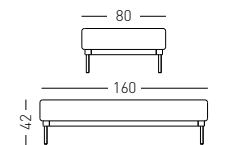

0,72 m<sup>3</sup> - 42 kg.  
110x84x78 cm.  
1 pc [carton]

Frame Finishing & Codes / Finiture Telai e Codici

cod. 485, \_\_/IFOA\_\_  
cod. 485, \_\_/IMGA\_\_

COM Fabric on request  
Tessuto TC su richiesta

**ETESIAN  
MODULE 6**

Etesian lounge pouf.  
Lounge pouf Etesian.

Feet to be assembled / Piedini da assemblare

0,56 m<sup>3</sup> - 39 kg.  
166x84x40 cm.  
1 pc [carton]

Frame Finishing & Codes / Finiture Telai e Codici