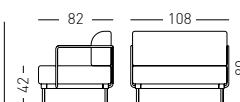

ETESIAN MODULE 2

Etesian armchair.
Poltrona Etesian.

Feet to be assembled / Piedini da assemblare

0,72 m³ - 52 kg.
110x84x78 cm.
1 pc [carton]

Frame Finishing & Codes / Finiture Telai e Codici

cod. 482, __/IFOA__
cod. 482, __/IMGA__

COM Fabric on request
Tessuto TC su richiesta