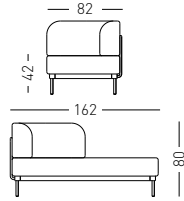

ETESIAN MODULE 9

Etesian lounge SX.
Lounge SX Etesian.

Feet to be assembled / Piedini da assemblare

1,07 m³ - 51 kg.
166x84x78 cm.
1 pc [carton]

Frame Finishing & Codes / Finiture Telai e Codici

cod. 489, __/IFOA__
cod. 489, __/IMGA__

COM Fabric on request
Tessuto TC su richiesta