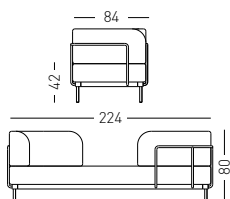

ETESIAN MODULE 17

Etesian vis-a-vis version.
Versione vis a vis Etesian.

Feet to be assembled / Piedini da assemblare

1,48 m³ - 72 kg.
226x84x78 cm.
1 pc [carton]

Frame Finishing & Codes / Finiture Telai e Codici

cod. 497, __/IFOA__

cod. 497, __/IMGA__

COM Fabric on request
Tessuto TC su richiesta