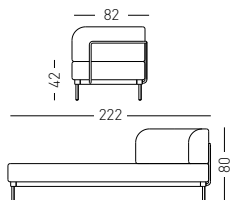

ETESIAN MODULE 15

Etesian chaise longue DX.
Chaise longue DX Etesian.

Feet to be assembled / Piedini da assemblare

1,48 m³ - 59 kg.
226x84x78 cm.
1 pc [carton]

Frame Finishing & Codes / Finiture Telai e Codici

cod. 495, __/IFOA__

cod. 495, __/IMGA__

COM Fabric on request
Tessuto TC su richiesta

ETESIAN MODULE 16

Etesian chaise longue
with long back support.
Chaise longue con supporto
schienale lungo Etesian.