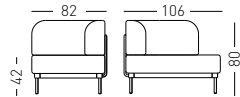

**ETESIAN
MODULE 4**

Etesian angular element SX.
Elemento angolare SX Etesian.

Feet to be assembled / Piedini da assemblare

0,72 m³ - 42 kg.
110x84x78 cm.
1 pc [carton]

Frame Finishing & Codes / Finiture Telai e Codici

cod. 484, __/IFOA__
cod. 484, __/IMGA__

COM Fabric on request
Tessuto TC su richiesta