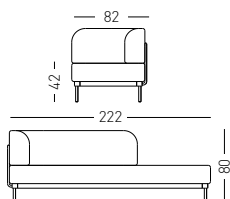

Feet to be assembled / Piedini da assemblare

1,48 m³ - 70 kg.
226x84x78 cm.
1 pc [carton]

Frame Finishing & Codes / Finiture Telai e Codici

cod. 496, __/IFOA__

cod. 496, __/IMGA__

COM Fabric on request
Tessuto TC su richiesta