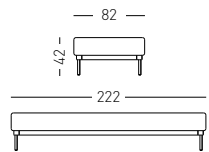

ETESIAN MODULE 12

Etesian large lounge.
Large lounge Etesian.

Feet to be assembled / Piedini da assemblare

0,76 m³ - 48 kg.
226x84x40 cm.
1 pc [carton]

Frame Finishing & Codes / Finiture Telai e Codici

cod. 492, __/IFOA__
cod. 492, __/IMGA__

COM Fabric on request
Tessuto TC su richiesta