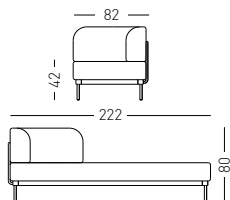

ETESIAN MODULE 14

Etesian chaise longue SX.
Chaise longue SX Etesian.

Feet to be assembled / Piedini da assemblare

1,48 m³ - 59 kg.
226x84x78 cm.
1 pc [carton]

Frame Finishing & Codes / Finiture Telai e Codici

cod. 494, __/IFOA__

cod. 494, __/IMGA__

COM Fabric on request
Tessuto TC su richiesta