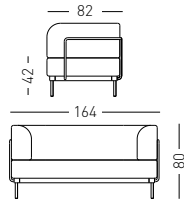

ETESIAN MODULE 8

Etesian twin-seater sofa
with padded arms.
Divano a due posti
con braccioli imbottiti Etesian.

Feet to be assembled / Piedini da assemblare

1,07 m³ - 63 kg.
166x84x78 cm.
1 pc [carton]

Frame Finishing & Codes / Finiture Telai e Codici

cod. 488, __/IFOA__
cod. 488, __/IMGA__

COM Fabric on request
Tessuto TC su richiesta