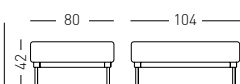

## ETESIAN MODULE 1

Etesian pouf.  
Pouf Etesian.

Feet to be assembled / Piedini da assemblare

0,36 m<sup>3</sup> - 31 kg.  
106x84x40 cm.  
1 pc [carton]

Frame Finishing & Codes / Finiture Telai e Codici