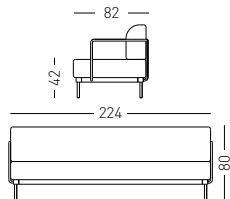

ETESIAN MODULE 13

Etesian three-seater sofa.
Divano a tre posti Etesian.

Feet to be assembled / Piedini da assemblare

1,48 m³ - 63 kg.
226x84x78 cm.
1 pc [carton]

Frame Finishing & Codes / Finiture Telai e Codici

cod. 493, __/IFOA__

cod. 493, __/IMGA__

COM Fabric on request
Tessuto TC su richiesta