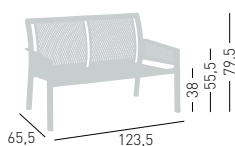

MINUSH SOFA

2 seat techno-polymer bench with co-injected metal frame.
Panca 2 posti in tecnopolimero con telaio metallico co-iniettato.

NA not assembled / non assemblato

0,39 m³ - 18 kg.
58x80x83cm.
1 pc [carton]

Frame Finishing & Codes / Finiture Telai e Codici

cod.223.--/NA