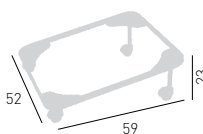

0,09 m³ - 5,5kg
61x54x25cm.
1 pcs [carton]

Frame Finishing & Codes / Finiture Telai e Codici

cod.2002/A

available for models: Iris
disponibile per versioni: Iris

stackable on trolley 10 pcs
impilabili su carrello 10 pcs