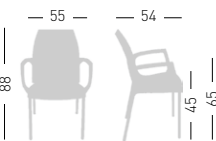

stackable / impilabile (5pcs)

A assembled / assemblato

0,46 m³ - 19 kg.
58x75x102cm.
4 pcs [carton]

Frame Finishing & Codes / Finiture Telai e Codici

cod.182.--/A

cod.182.--/IGNA fire retardant / ignifuga

Min. order 300pcs each code / Ordine min 300pz per codice