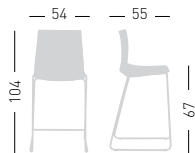

Upholstered Techno-polymer seat, chromed or painted frame.
Sgabello con seduta in tecnopolimero rivestito, telaio in metallo cromato o verniciato.

Colours shell / Colori scocca