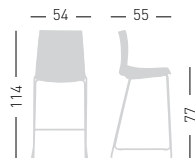

KANVAS UPHOLSTERED IMBOTTITI

Products follow UNI 9175 – UNI 9175/FA, in terms of Fire Resistance, Fire Reaction Class 1IM

Prodotto Omologato dal Ministero dell'Interno, secondo la UNI 9175 – UNI 9175/FA, con classe di Reazione al fuoco 1IM

Available coverings / Finiture disponibili
Aurea eco-leather / Ecopelle aurea **E** (4pcs min.)
King fabric / Tessuto King **K** (4pcs min.)
Blazer fabric / Tessuto Blazer **B** (4pcs min.)
Kvadrat fabrics / Tessuti Kvadrat **DK** (4pcs min.)
COM fabric / Tessuto cliente **TC** (10pcs min.)

KANVAS ST 76 FRONT UPHOLSTERED

Upholstered Techno-polymer seat, chromed or painted frame.
Sgabello con seduta in tecnopolimero rivestito, telaio in metallo cromato o verniciato.

Colours shell / Colori scocca

NA not assembled / non assemblato

Frame Finishing & Codes / Finiture Telai e Codici

cod.363.--/IE76ST chromed/cromata

cod.363.--/IE76STB white/bianco

cod.363.--/IE76STN black/nero

cod.363.--/IK76ST chromed/cromata

cod.363.--/IK76STB white/bianco

cod.363.--/IK76STN black/nero

cod.363.--/IB76ST chromed/cromata

cod.363.--/IB76STB white/bianco

cod.363.--/IB76STN black/nero

cod.363.--/IDK76ST chromed/cromata

cod.363.--/IDK76STB white/bianco

cod.363.--/IDK76STN black/nero

cod.363/ITC76ST chromed/cromata

cod.363/ITC76STB white/bianco

cod.363/ITC76STN black/nero

Fabric required
Fabbisogno di tessuto
1 pcs: Lin Mtrs 0,8 (h1,40)

Min. order 4pcs
each code
Ordine min 4pz
per codice

KANVAS ST 66 FRONT UPHOLSTERED

Upholstered Techno-polymer seat, chromed or painted frame.
Sgabello con seduta in tecnopolimero rivestito, telaio in metallo cromato o verniciato.

Colours shell / Colori scocca

NA not assembled / non assemblato

Frame Finishing & Codes / Finiture Telai e Codici