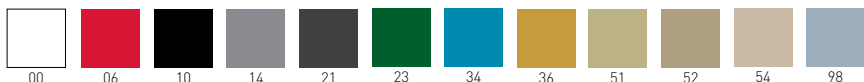

Available colors / Colori disponibili

KANVAS ST 76

Techno-polymer seat and chromed or outdoor painted stackable frame. Sgabello impilabile con seduta in tecnopolimero e telaio in metallo cromato o verniciato per esterno.