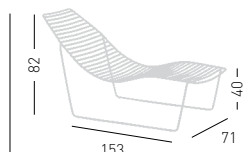

A assembled / assemblato

1,1 m³ - 17 kg.
90x165x73cm.
1 pcs [carton]

Frame Finishing & Codes / Finiture Telai e Codici

cod.85.--/A