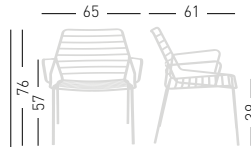

stackable / impilabile (4pcs)
A assembled / assemblato

0,36 m³ - 18 kg.
80x69x64cm.
2 pcs [carton]

Frame Finishing & Codes / Finiture Telai e Codici

cod.84.--/A