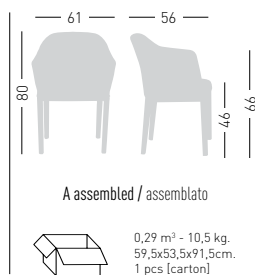

MANAA TP

Upholstered armchair,
techno-polymer base.
Poltrona rivestita, telaio in
tecnopolimero.

A assembled / assemblato

Frame Finishing & Codes / Finiture Telai e Codici

cod. 255._/IETP_
cod. 255._/IKTP_
cod. 255._/IBTP_
cod. 255._/ISTP_
cod. 255._/IDKTP_
cod. 255._/IPTP_
cod. 255._/ITCTP_

Twin color upholstery details available on request
Dettagli tappezzeria bi-colore disponibili su richiesta

Fabric required
Fabbisogno di tessuto
1 pc: Lin Mtrs 1,3 (h 1,40)

Min. order 4pcs
each code
Ordine min 4pz
per codice

MANAA BL

Upholstered armchair,
4-Legged wooden beech frame.
Poltrona rivestita,
struttura in legno di faggio 4 gambe.