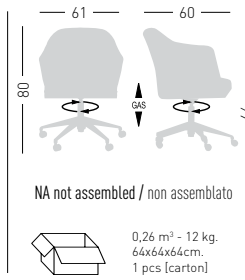

Frame Finishing & Codes / Finiture Telai e Codici

cod. 255.__/IE05RN black/nero
cod. 255.__/IE05R polished/lucido
cod. 255.__/IK05RN black/nero
cod. 255.__/IK05R polished/lucido
cod. 255.__/IB05RN black/nero
cod. 255.__/IB05R polished/lucido
cod. 255.__/IS05RN black/nero
cod. 255.__/IS05R polished/lucido
cod. 255.__/IDK05RN black/nero
cod. 255.__/IDK05R polished/lucido
cod. 255.__/IPO5RN black/nero
cod. 255.__/IPO5R polished/lucido
cod. 255.__/ITC05RN black/nero
cod. 255.__/ITC05R polished/lucido

Twin color upholstery details available on request
Dettagli tappezzeria bi-colore disponibili su richiesta

Fabric required
Fabbisogno di tessuto
1 pc: Lin Mtrs 1,3 [h 1,40]

Min. order 4pcs
each code
Ordine min 4pz
per codice