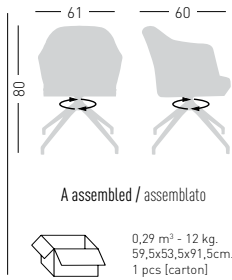

Frame Finishing & Codes / Finiture Telai e Codici

cod. 255.__/IEUB white/bianco
cod. 255.__/IEUN black/nero
cod. 255.__/IEUL polished/lucido
cod. 255.__/IKUB white/bianco
cod. 255.__/IKUN black/nero
cod. 255.__/IKUL polished/lucido
cod. 255.__/IBUB white/bianco
cod. 255.__/IBUN black/nero
cod. 255.__/IBUL polished/lucido
cod. 255.__/ISUB white/bianco
cod. 255.__/ISUN black/nero
cod. 255.__/ISUL polished/lucido
cod. 255.__/IDKUB white/bianco
cod. 255.__/IDKUN black/nero
cod. 255.__/IDKUL polished/lucido
cod. 255.__/IPUB white/bianco
cod. 255.__/IPUN black/nero
cod. 255.__/IPUL polished/lucido
cod. 255.__/ITCUB white/bianco
cod. 255.__/ITCUN black/nero
cod. 255.__/ITCUL polished/lucido

Felt Glides / Tappi in feltro

Twin color upholstery details available on request
Dettagli tappezzeria bi-colore disponibili su richiesta

Fabric required
Fabbisogno di tessuto
1 pc: Lin Mtrs 1,3 [h 1,40]

Min. order 4pcs
each code
Ordine min 4pz
per codice