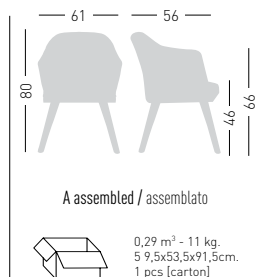

A assembled / assemblato

0,29 m³ - 11 kg.
59,5x53,5x91,5cm.
1 pcs [carton]

Frame Finishing & Codes / Finiture Telai e Codici

cod. 255.--/IEBL_
cod. 255.--/IKBL_
cod. 255.--/IBBL_
cod. 255.--/ISBL_
cod. 255.--/IDKBL_
cod. 255.--/IPBL_
cod. 255./ITCBL_

Felt Glides / Tappi in feltro

Twin color upholstery details available on request
Dettagli tappezzeria bi-colore disponibili su richiesta

Fabric required
Fabbisogno di tessuto
1 pc: Lin Mtrs 1,3 (h 1,40)

Min. order 4pcs
each code
Ordine min 4pz
per codice