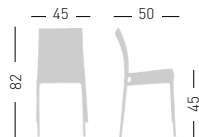

stackable / impilabile (5pcs)

A assembled / assemblato

0,30 m³ - 18,6 kg.
62,5x46x97cm.
4 pcs [carton]

Frame Finishing & Codes / Finiture Telai e Codici

cod.30.--/A

cod.30.--/IGN fire retardant / ignifuga

fire retardand minimum 300 pcs

ignifuga minimo 300 pz