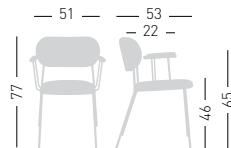

A assembled / assemblato

0,28 m³ - 7,2 kg.
59x53x91cm
1 pc [carton]

Frame Finishing & Codes / Finiture Telaie e Codici

cod. 358._/IKTB_
cod. 358._/IMGTB_
cod. 358._/ISTB_

Armrests and shell's upholstery colours are combined.
Il colore del tessuto dei braccioli è abbinato alla scocca.

Min. order 4pcs
each code
Ordine min 4pz
per codice