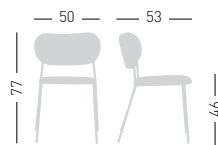

Nuta Light

Available frame colors / Colori disponibili telaio

Available coverings / Finiture disponibili
 King fabric / Tessuto King **K** (4pcs min.)
 Maglia fabric / Tessuto Maglia **MG** (4pcs min.)
 Superb Trevira Velvet / Velluto Superb Trevira **S** (4pcs min.)

NUTA LIGHT

Metal frame, padded and upholstered seat and back. Stackable chair.
 Struttura in metallo a sostegno di sedile e schienale, imbottiti e rivestiti. Sedia impilabile.

stackable / impilabile (2pcs)