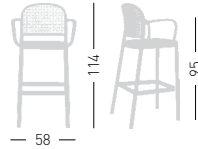

A assembled / assemblato

0,43 m³ - 7,2 kg.
60x61x118cm.
1 pcs [carton]

Frame Finishing & Codes / Finiture Telai e Codici

cod.243.--/BL_

Felt Glides / Tappi in feltro