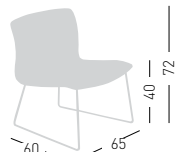

A assembled / assemblato

0,40 m³ - 10,5 kg.
100x66x60cm.
1 pcs [carton]

Frame Finishing & Codes / Finiture Telai e Codici

cod.252.--/IES chromed/cromata
cod.252.--/IESB white/bianco
cod.252.--/IKS chromed/cromata
cod.252.--/IKSB white/bianco
cod.252.--/IBS chromed/cromata
cod.252.--/IBSB white/bianco
cod.252.--/IDKS chromed/cromata
cod.252.--/IDKSB white/bianco
cod.252/ITCS chromed/cromata
cod.252/ITCSB white/bianco

Fabric required
Fabbisogno di tessuto
1 pcs: Lin Mtrs 1,3 (h1,40)

Min. order 4pcs
each code
Ordine min 4pz
per codice