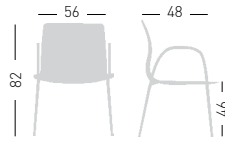

A assembled / assemblato

0,24 m³ - 14,6 kg.
60x65x75cm.
2 pcs (carton)