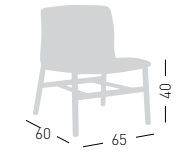

A assembled / assemblato

0,40 m³ - 9 kg.
100x66x60cm.
1 pcs [carton]

Frame Finishing & Codes / Finiture Telai e Codici

cod.252.--/IEGLF beech/faggio
cod.252.--/IKGLF beech/faggio
cod.252.--/IBGLF beech/faggio
cod.252.--/IDKGLF beech/faggio
cod.252/ITCGLF beech/faggio

Felt Glides / Tappi in feltro

Fabric required
Fabbisogno di tessuto
1 pcs: Lin Mtrs 1,3 (h1,40)

Min. order 4pcs
each code
Ordine min 4pz
per codice