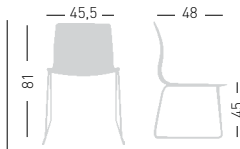

NA not assembled / non assemblato

0,24 m³ - 13 kg.
55x65,5x63cm.
2 pcs [carton]