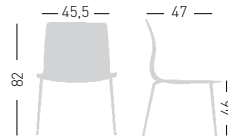

SLOT M NA UPHOLSTERED

Fabric or leather upholstered chair, chromed or painted frame.
Sedia imbottita in tessuto o pelle, telaio in metallo cromato o verniciato.

NA not assembled / non assemblato

0,24 m³ - 13 kg.
55x65,5x63cm.
2 pcs [carton]