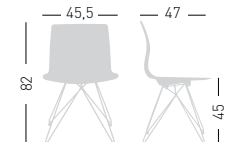

NA not assembled / non assemblato

0,3 m³ - 11,6 kg.
48x61x66,5cm.
59,5x56,5x51,5cm.
2 pcs (carton)