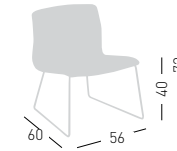

A assembled / assemblato

0,40 m³ - 9,5 kg.
100x66x60cm.
1 pcs [carton]

Frame Finishing & Codes / Finiture Telai e Codici

cod.251.--/IES chromed/cromata
cod.251.--/IESB white/bianco
cod.251.--/IKS chromed/cromata
cod.251.--/IKSB white/bianco
cod.251.--/IBS chromed/cromata
cod.251.--/IBSB white/bianco
cod.251.--/IDKS chromed/cromata
cod.251.--/IDKSB white/bianco
cod.251/ITCS chromed/cromata
cod.251/ITCSB white/bianco

Fabric required
Fabbisogno di tessuto
1 pcs: Lin Mtrs 1,1 (h1,40)

Min. order 4pcs
each code
Ordine min 4pz
per codice