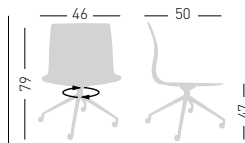

NA not assembled / non assemblato