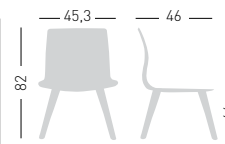

NA not assembled / non assemblato

0,24 m³ - 13 kg.
55x65,5x63cm.
2 pcs (carton)