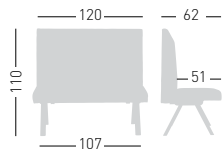

NA not assembled / non assemblato

0,72 m³ - 77 kg.
120x80x75cm.
2 pcs [carton]

Frame Finishing & Codes / Finiture Telai e Codici

cod. 264.--/IEPK__
cod. 264.--/IKPK__
cod. 264.--/IMGPK__
cod. 264.--/IBPK__
cod. 264.--/ISPK__
cod. 264.--/IDKPK__
cod. 264.--/IPPK__
cod.264./ITCPK__ COM fabric/tessuto cliente

Fabric required
Fabbisogno di tessuto
1 pc: Lin Mtrs 2,8 (h 1,40)

Min. order 2pcs
each code
Ordine min 2pz
per codice

Available coverings / Finiture disponibili
Aurea eco-leather / Ecopelle aurea **E** (2pcs min.)
King fabric / Tessuto King **K** (2pcs min.)
Blazer fabric / Tessuto Blazer **B** (2pcs min.)
Superb Trevira Velvet / Velluto Superb Trevira **S** (2pcs min.)
Kvadrat fabrics / Tessuti Kvadrat **DK** (2pcs min.)
Leather / Pelle **P** (2pcs min.)
Maglia fabric / Tessuto Maglia **MG** (2pcs min.)
COM fabric / Tessuto cliente **TC** (10pcs min.)