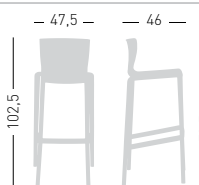

SPYKER STOOL

Stackable techno-polymer stool.
Sgabello impilabile in tecnopolimero.

stackable / impilabile (6pcs)
A assembled / assemblato

0,37 m³ - 22,8 kg.
63x49x118cm
4 pcs [carton]

Frame Finishing & Codes / Finiture Telai e Codici

cod.227. __/76A

SPYKER STOOL B

Stackable techno-polymer stool
with armrests.
Sgabello impilabile in tecnopolimero
con braccioli.