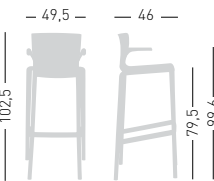

stackable / impilabile (6pcs)
A assembled / assemblato

0,37 m³ - 23,6 kg.
63x49x118cm
4 pcs [carton]

Frame Finishing & Codes / Finiture Telai e Codici

cod.228. __/76A