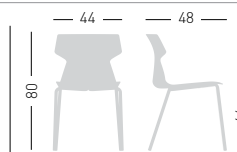

stackable / impilabile (6pcs)
NA not assembled / non assemblato

0,24 m³ - 22 kg.
67x56x64cm.
4 pcs [carton]

Frame / Telaio

Frame Finishing & Codes / Finiture Telai e Codici

cod. 122.--/46NAN black painted/verniciato nero
cod. 122.--/46NA14 grey painted/verniciato grigio