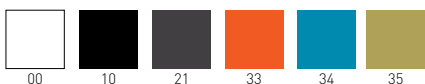

Shell / Scocca

Tema Air follows UNI 9177 certification in terms of fire resistance, fire reaction class 1
Tema Air è un prodotto Omologato con classe di reazione al fuoco 1, UNI 9177