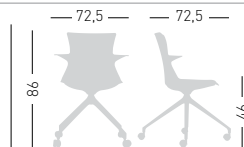

NA not assembled / non assemblato

0,33 m³ - 18,5 kg.
60x56x51cm

62x57x42cm
2 pcs [carton]

Frame Finishing & Codes / Finiture Telai e Codici

cod. 120.--/URB white/bianca
cod. 120.--/URN black/nera