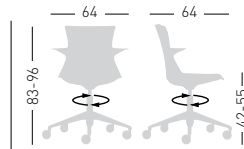

NA not assembled / non assemblato

0,24 m³ - 19 kg.
66x55x63cm.
2 pcs [carton]

Frame Finishing & Codes / Finiture Telai e Codici

cod. 120.--/05RN black painted/verniciato nero
cod. 120.--/05R polished/lucida