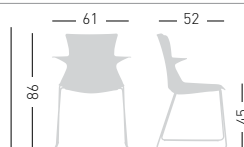

stackable / impilabile (8pcs)

NA not assembled / non assemblato

0,25 m³ - 24 kg.
67x56x64,5cm
4 pcs [carton]

Frame Finishing & Codes / Finiture Telai e Codici

cod. 120.__/S chromed/cromata
cod. 120.__/SB white painted/verniciato bianco
cod. 120.__/SN black painted/verniciato nero