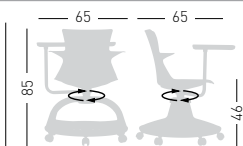

Quick assembly / Assemblaggio rapido

0,20 m³ - 15,5 kg.
71x65x44cm.
1 pc [carton]

Frame Finishing & Codes / Finiture Telai e Codici

cod. 120.__/POR10TNG1

Tablet Color / Colore Tavoletta

Ral7035 similar tone
Tonalità simile Ral7035