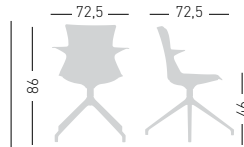

NA not assembled / non assemblato

0,18 m³ - 18,5 kg.
60x56x51cm.

60x56x51cm.
2 pcs [carton]

Frame Finishing & Codes / Finiture Telai e Codici

cod. 120.--/UB white/bianca
cod. 120.--/UN black/nera