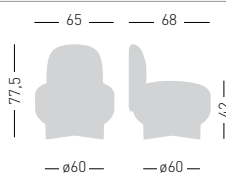

A assembled / assemblato

0,43 m³ - 18,5 kg.
68x68x93cm.
1 pc [carton]

Frame Finishing & Codes / Finiture Telai e Codici

cod.287. __/IKA__
cod.287. __/IEA__
cod.287. __/IMGA__
cod.287. __/IDKA__

The E and MG finishes are made with different stitching positions and without raised piping.
Le finiture E e MG sono realizzate con differente posizione della cucitura e senza bordino in rilievo.