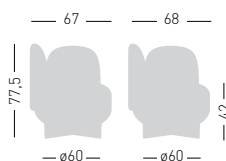

A assembled / assemblato

0,43 m³ - 22,5 kg.
68x68x93cm.
1 pc [carton]

Frame Finishing & Codes / Finiture Telai e Codici

cod.288. __/IKA__
cod.288. __/IEA__
cod.288. __/IMGA__
cod.288. __/IDKA__

The E and MG finishes are made with different stitching positions and without raised piping.
Le finiture E e MG sono realizzate con differente posizione della cucitura e senza bordino in rilievo.