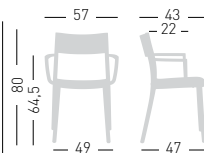

stackable / impilabile (6pcs)

A assembled / assemblato

0,38 m³ - 18,8 kg.
59x65x99cm.
4 pcs [carton]

Frame Finishing & Codes / Finiture Telai e Codici

cod.234.__/A