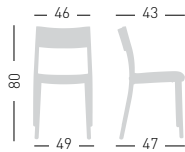

stackable / impilabile (6pcs)

A assembled / assemblato

0,32 m³ - 17,2 kg.
50x65x99cm.
4 pcs [carton]

Frame Finishing & Codes / Finiture Telai e Codici

cod.233.__/A