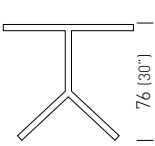

Flipaway

Forsix Design

Flipaway table for conference environment, provided with laminated table top and braking castors, ensures complete frontal stackability. Flipaway: tavolo con piano in laminato adatto ad ambienti conferenza, accatastabile frontalmente e dotato di ruote con freno.

Frame Color / Colore Struttura

Laminated Top Color / Colore Piano Laminato

80x120laminated	TFLPL460.____-_/H76	0.6m ³ / 27kg / 1pc
80x120lam.fenix	TFLPL460.0720-_/H76	0.6m ³ / 27kg / 1pc
80x150laminated	TFLPL461.____-_/H76	0.7m ³ / 30kg / 1pc
80x150lam.fenix	TFLPL461.0720-_/H76	0.7m ³ / 30kg / 1pc
80x180laminated	TFLPL462.____-_/H76	0.8m ³ / 33kg / 1pc
80x180lam.fenix	TFLPL462.0720-_/H76	0.8m ³ / 33kg / 1pc
90x120laminated	TFLPL463.____-_/H76	0.6m ³ / 30kg / 1pc
90x120lam.fenix	TFLPL463.0720-_/H76	0.6m ³ / 30kg / 1pc
90x150laminated	TFLPL464.____-_/H76	0.7m ³ / 33kg / 1pc
90x150lam.fenix	TFLPL464.0720-_/H76	0.7m ³ / 33kg / 1pc
90x180laminated	TFLPL465.____-_/H76	0.8m ³ / 36kg / 1pc
90x180lam.fenix	TFLPL465.0720-_/H76	0.8m ³ / 36kg / 1pc