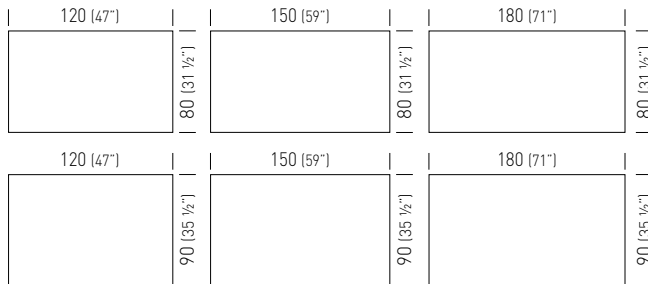

Flipaway

Forsix Design

Flipaway table for conference environment, provided with laminated table top and braking castors, ensures complete frontal stackability. Flipaway: tavolo con piano in laminato adatto ad ambienti conferenza, accatastabile frontalmente e dotato di ruote con freno.

Frame Color / Colore Struttura

Laminated Top Color / Colore Piano Laminato

80x120laminated	TFLPL460.____-_/H76	0.6m ³ / 27kg / 1pc
80x120lam.fenix	TFLPL460.0720-_/H76	0.6m ³ / 27kg / 1pc
80x150laminated	TFLPL461.____-_/H76	0.7m ³ / 30kg / 1pc
80x150lam.fenix	TFLPL461.0720-_/H76	0.7m ³ / 30kg / 1pc
80x180laminated	TFLPL462.____-_/H76	0.8m ³ / 33kg / 1pc
80x180lam.fenix	TFLPL462.0720-_/H76	0.8m ³ / 33kg / 1pc
90x120laminated	TFLPL463.____-_/H76	0.6m ³ / 30kg / 1pc
90x120lam.fenix	TFLPL463.0720-_/H76	0.6m ³ / 30kg / 1pc
90x150laminated	TFLPL464.____-_/H76	0.7m ³ / 33kg / 1pc
90x150lam.fenix	TFLPL464.0720-_/H76	0.7m ³ / 33kg / 1pc
90x180laminated	TFLPL465.____-_/H76	0.8m ³ / 36kg / 1pc
90x180lam.fenix	TFLPL465.0720-_/H76	0.8m ³ / 36kg / 1pc