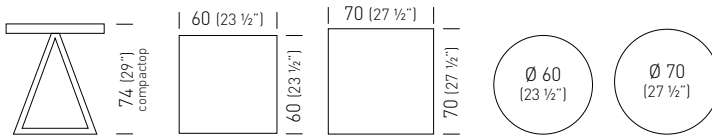

60x60 laminated	TGLTL557._._/H74		0.33m³ / 10.5kg / 1pc
70x70 laminated	TGLTL559._._/H74		0.35m³ / 13.5kg / 1pc
diam.60 laminated	TGLTL556._._/H74		0.33m³ / 9.5kg / 1pc
diam.70 laminated	TGLTL558._._/H74		0.35m³ / 10.5kg / 1pc
60x60 compactop	TGLTC543._._/H74		0.33m³ / 10.0kg / 1pc
70x70 compactop	TGLTC549._._/H74		0.35m³ / 13.5kg / 1pc
diam.60 compactop	TGLTC540._._/H74		0.33m³ / 9.5kg / 1pc
diam.70 compactop	TGLTC546._._/H74		0.35m³ / 10.5kg / 1pc