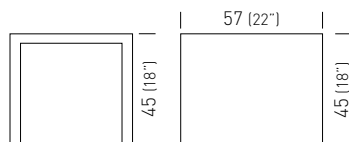

45x57

TLNKI025\_/\_/H45

 0.18m<sup>3</sup> / 7kg / 2pcs