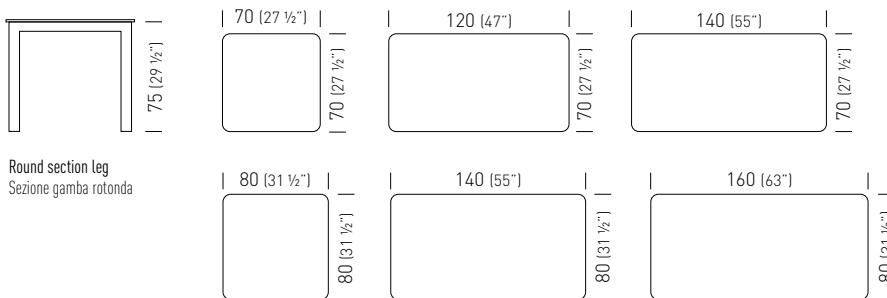

70x70 compactop
80x80compactop
120x70compactop

TMTXC770._._/H35
TMTXC776._._/H35
TMTXC772._._/H35

0.09m³ / 16.5kg / 1pc
 0.10m³ / 19.3kg / 1pc
 0.29m³ / 23.3kg / 1pc

Special Compactop
Special Compactop
Special Compactop

Option: cod. 1105.10

Set of 4 adjustable feet
for Pareo Table round leg section, assembled
Set 4 Piedini Regolabili
per Tavolo Pareo sezione gamba rotonda, assemblati

70x70 compactop
80x80compactop
120x70 compactop
140x70 compactop
140x80 compactop
160x80 compactop

TMTXC770._._/H75
TMTXC776._._/H75
TMTXC772._._/H75
TMTXC774._._/H75
TMTXC778._._/H75
TMTXC780._._/H75

0.09m³ / 17kg / 1pc
 0.10m³ / 19.8kg / 1pc
 0.29m³ / 23.8kg / 1pc
 0.29m³ / 28.8kg / 1pc
 0.29m³ / 30kg / 1pc
 0.30m³ / 32.8kg / 1pc