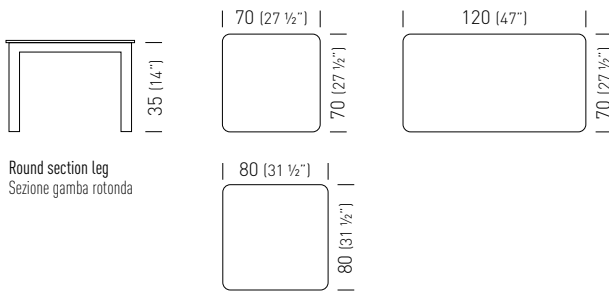

70x70 compactop
80x80compactop
120x70compactop

TMTXC770._._/H35
TMTXC776._._/H35
TMTXC772._._/H35

0.09m³ / 16.5kg / 1pc
 0.10m³ / 19.3kg / 1pc
 0.29m³ / 23.3kg / 1pc

Special Compactop
Special Compactop
Special Compactop

Option: cod. 1105.10

Set of 4 adjustable feet
for Pareo Table round leg section, assembled
Set 4 Piedini Regolabili
per Tavolo Pareo sezione gamba rotonda, assemblati

70x70 compactop
80x80compactop
120x70 compactop
140x70 compactop
140x80 compactop
160x80 compactop

TMTXC770._._/H75
TMTXC776._._/H75
TMTXC772._._/H75
TMTXC774._._/H75
TMTXC778._._/H75
TMTXC780._._/H75

0.09m³ / 17kg / 1pc
 0.10m³ / 19.8kg / 1pc
 0.29m³ / 23.8kg / 1pc
 0.29m³ / 28.8kg / 1pc
 0.29m³ / 30kg / 1pc
 0.30m³ / 32.8kg / 1pc