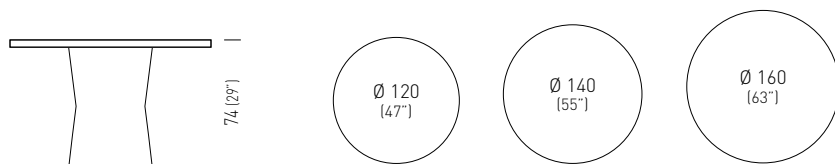

diam. 120 compactop	TNIDC900.___/H74		0.61m³ / 79kg / 1pc
diam. 140 compactop	TNIDC904.___/H74		0.65m³ / 82kg / 1pc
diam. 160 compactop	TNIDC908.___/H74		0.69m³ / 84kg / 1pc