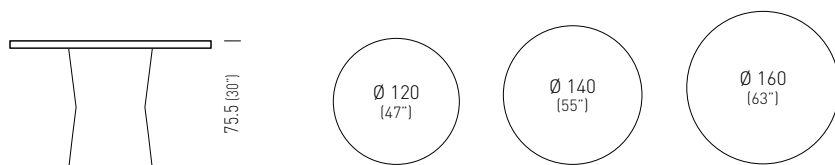

Frame Color / Colore Struttura

Compactop Color / Colore Piano Compactop

Special Compactop Color / Colore Piano Special Compactop

Laminated Top Color Wood Effect / Colore Piano Laminato Wood Effect

diam. 120 laminated	TNIDL920.___/H75		0.61m³ / 70kg / 1pc
diam. 140 laminated	TNIDL922.___/H75		0.65m³ / 73kg / 1pc
diam. 160 laminated	TNIDL924.___/H75		0.69m³ / 77kg / 1pc