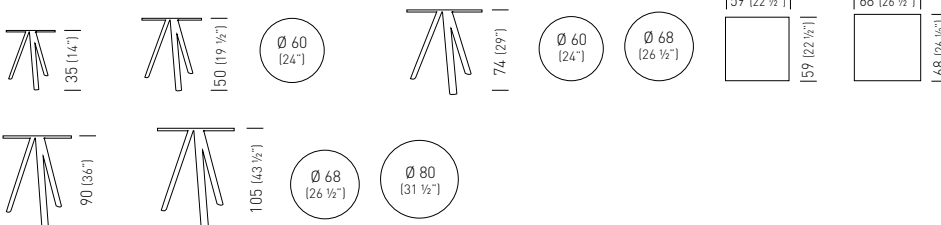

Compactop / Compactop

diam.60	TNORC468.___/3H35		0.20m³ / 13kg / 1pc
diam.60	TNORC468.___/3H50		0.20m³ / 13kg / 1pc
diam.60	TNORC468.___/3H74		0.20m³ / 13.20kg / 1pc
diam.68	TNORC470.___/3H74		0.20m³ / 13.20kg / 1pc
59x59	TNORC469.___/3H74		0.20m³ / 16.20kg / 1pc
68x68	TNORC472.___/3H74		0.20m³ / 16.20kg / 1pc
diam.68	TNORC470.___/3H90		0.20m³ / 13.5kg / 1pc
diam.80	TNORC474.___/3H90		0.22m³ / 17kg / 1pc
diam.68	TNORC470.___/3H105		0.20m³ / 13.7kg / 1pc
diam.80	TNORC474.___/3H105		0.22m³ / 18kg / 1pc