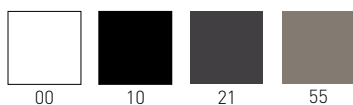

Frame Color / Colore Struttura