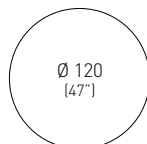

Round section leg
Sezione gamba rotonda