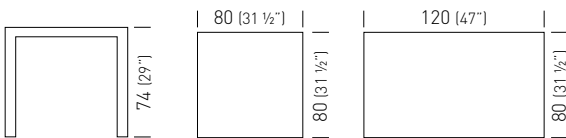

Option: cod. 1105.10
Set of 4 adjustable feet
for Pareo Table round leg section, assembled
Set 4 Piedini Regolabili
per Tavolo Pareo sezione gamba rotonda, assemblati

Pareo

Forsix Design

Frame Color / Colore Struttura

Steel Slim Top Color / Colore Piano Steel Slim

Square section leg
Sezione gamba quadrata

80x80steel slim
120x80steel slim

TPAQS735.____/H74
TPAQS736.____/H74

 0.10m³ / 16.0kg / 1pc
 0.29m³ / 19.5kg / 1pc