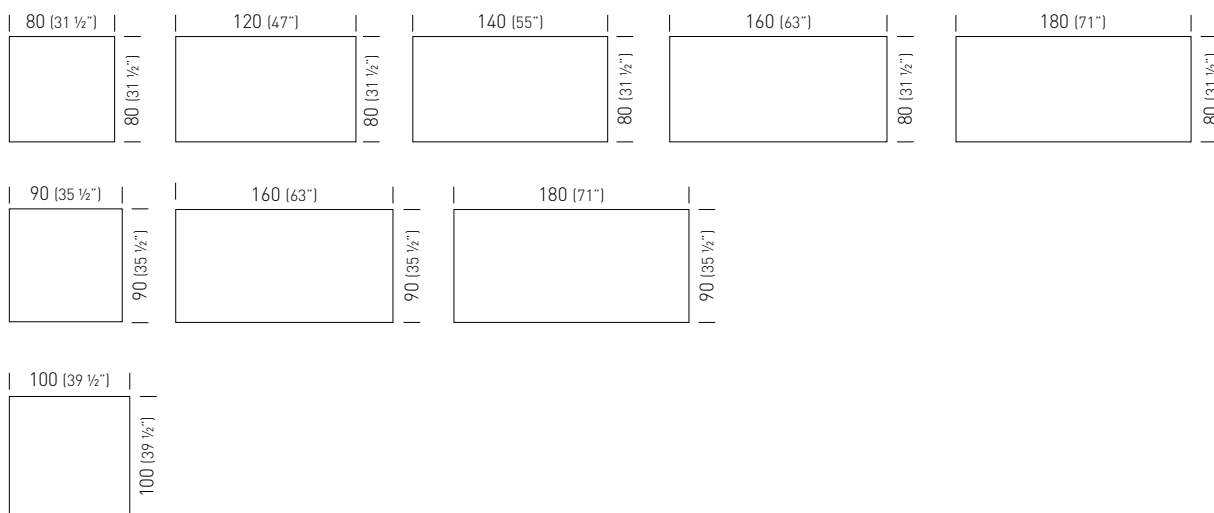

Square section leg Sezione gamba quadrata

70x70compactop	TPAQC700.___/H74	0.09m ³ / 17.00kg / 1pc	Special Compactop
80x80compactop	TPAQC708.___/H74	0.10m ³ / 19.80kg / 1pc	Special Compactop
90x90compactop	TPAQC718.___/H74	0.16m ³ / 22.30kg / 1pc	Special Compactop
100x100compactop	TPAQC728.___/H74	0.19m ³ / 26.30kg / 1pc	Special Compactop
120x70compactop	TPAQC702.___/H74	0.29m ³ / 23.80kg / 1pc	Special Compactop
120x80compactop	TPAQC710.___/H74	0.29m ³ / 26.30kg / 1pc	Special Compactop
140x70compactop	TPAQC704.___/H74	0.29m ³ / 28.80kg / 1pc	Special Compactop
140x80compactop	TPAQC712.___/H74	0.29m ³ / 30.10kg / 1pc	Special Compactop
160x80compactop	TPAQC714.___/H74	0.30m ³ / 32.80kg / 1pc	Special Compactop
160x90compactop	TPAQC724.___/H74	0.30m ³ / 35.80kg / 1pc	Special Compactop
180x80compactop	TPAQC716.___/H74	0.30m ³ / 35.80kg / 1pc	Special Compactop
180x90compactop	TPAQC726.___/H74	0.30m ³ / 38.80kg / 1pc	Special Compactop