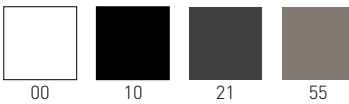

Option: cod. 1105.10
Set of 4 adjustable feet
for Pareo Table round leg section, assembled
Set 4 Piedini Regolabili
per Tavolo Pareo sezione gamba rotonda, assemblati

Pareo

Forsix Design

Frame Color / Colore Struttura

Steel Slim Top Color / Colore Piano Steel Slim

Square section leg
Sezione gamba quadrata

80x80steel slim
120x80steel slim

TPAQS735.____/H74
TPAQS736.____/H74

 0.10m³ / 16.0kg / 1pc
 0.29m³ / 19.5kg / 1pc