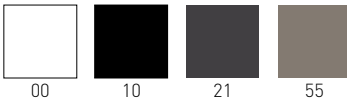

The Pareo Marble tables utilizes a resistant aluminum and steel frame, fast and easy to assemble. The Marble tops, characterized by always different veins of natural stones, contribute to enhance elegance and refinement for the most demanding environments. The solid Marble surfaces, shiny and glossy, are treated to reduce their porosity, however constant care and cleaning of the product is recommended.

La collezione tavoli Pareo Marble utilizza un resistente telaio in alluminio e acciaio, facile ed intuitivo nell'assemblaggio. I piani in Marmo, caratterizzati dalle sempre diverse venature della pietra naturale, offrono eleganza e raffinatezza, per completare con esclusività gli ambienti più ricercati. I solidi piani in Marmo, splendenti e lucidi, sono trattati per ridurre la porosità, tuttavia si consiglia pulizia costante e cura nell'utilizzo del prodotto.

Frame Color / Colore Struttura

Round section leg
Sezione gamba rotonda

70x70	TPARM761. _- _/H75	0.32m³ / 40kg / 1pc
80x80	TPARM760. _- _/H75	0.34m³ / 48kg / 1pc