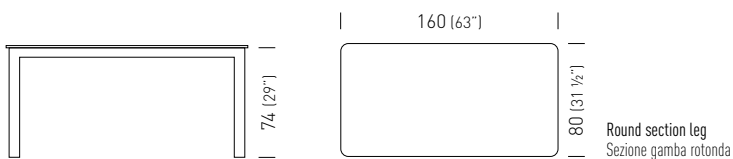

Frame Color / Colore Struttura

13 mm
(0.51") CHAMFERED EDGE
BORDO SMUSSATO

PCO
CALACATTA ORO

PNG
NERO GRECO

Round section leg
Sezione gamba rotonda

Round section leg
Sezione gamba rotonda

80x80
160x80

TPARP766._._/H74
TPARP768._._/H74

1.4m³ / 325kg / 10pcs
 2.1m³ / 600kg / 10pcs

Min. order 10pcs
each code
Ordine min 10pz
per codice

Option: cod. 1105.10
Set of 4 adjustable feet
for Pareo Table round leg section, assembled
Set 4 Piedini Regolabili
per Tavolo Pareo sezione gamba rotonda, assemblati