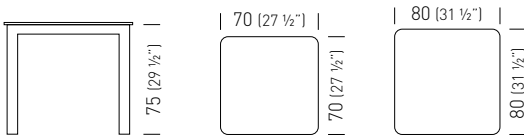

Frame Color / Colore Struttura

Round section leg
Sezione gamba rotonda

70x70	TPARM761. _- _/H75	0.32m³ / 40kg / 1pc
80x80	TPARM760. _- _/H75	0.34m³ / 48kg / 1pc

Option: cod. 1105.10
Set of 4 adjustable feet
for Pareo Table round leg section, assembled
Set 4 Piedini Regolabili
per Tavolo Pareo sezione gamba rotonda, assemblati