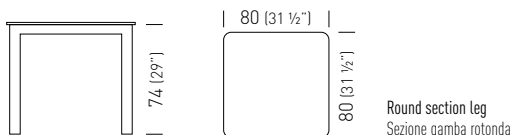

La collezione tavoli Pareo Porcelain utilizza un resistente telaio in alluminio e acciaio, facile ed intuitivo nell'assemblaggio. I piani in Gres Porcellanato si distinguono per le eccellenti performance tecniche, ideali negli impieghi più delicati nei quali è necessario garantire la massima igiene e resistenza. I piani Porcelain sono compatibili con le sostanze alimentari, resistenti a funghi e muffe, idonei ad un utilizzo sia interno che esterno, resistenti al gelo, al calore a alle alte temperature, si possono pulire con estrema facilità mantenendo inalterate le caratteristiche della superficie.

Frame Color / Colore Struttura

13 mm
(0.51") CHAMFERED EDGE
BORDO SMUSSATO

PCO
CALACATTA ORO

PNG
NERO GRECO

Round section leg
Sezione gamba rotonda

Round section leg
Sezione gamba rotonda

80x80
160x80

TPARP766._._/H74
TPARP768._._/H74