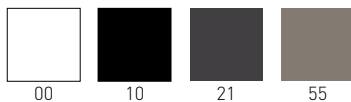

Frame Color / Colore Struttura

13 mm
(0.51") CHAMFERED EDGE
BORDO SMUSSATO

PCO
CALACATTA ORO

PNG
NERO GRECO