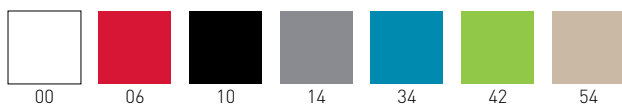

Step

Studio Eurolinea Design

High table, co-injected metal frame with techno polymer, Compactop. Suitable for outdoor purpose.

Tavolo alto con struttura in metallo sovrastampato con tecnopolimero, piano in Compactop. Adatto anche all'uso esterno.

Technopolymer Frame Color / Colore Struttura Tecnopolimero

Compactop Color / Colore Piano Compactop

Special Finishes / Finiture Speciali

Compactop: Special Compactop Surfaces 10 (p. 420) available on demand (min. 5pcs each code).
Special Compactop Surfaces 10 (p. 420) disponibile su richiesta (min. 5pcs per codice).