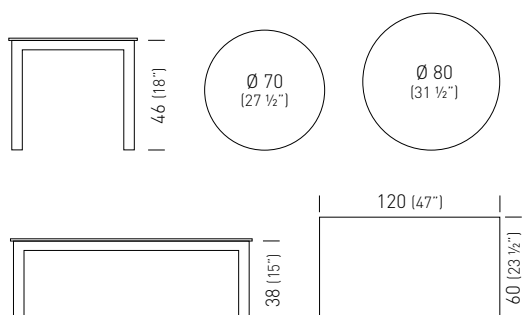

diam. 70 compactop	TTAGC494. __-__ /H45		0.19m <sup>3</sup> / 15kg / 1pc
diam. 80 compactop	TTAGC496. __-__ /H45		0.24m <sup>3</sup> / 20kg / 1pc
60x120 compactop	TTAGC498. __-__ /H37		0.29m <sup>3</sup> / 25kg / 1pc

Frame Color / Colore Struttura

20 mm  
(0.78")  
DOUBLE-RADIUS STRAIGHT-EDGE  
COSTA RETTA BISELLATA

MBC  
BIANCO CARRARA

MNM  
NERO MARQUINA

MVG  
VERDE GUATEMALA

MED  
EMPERADOR DARK

diam. 70  
diam. 80  
60x120