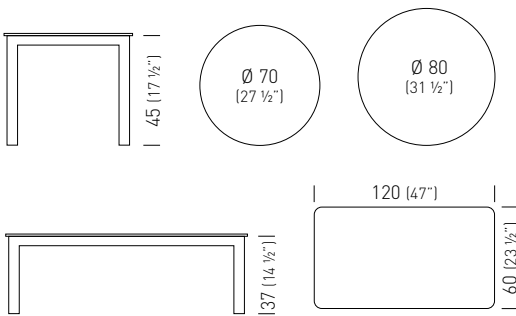

Frame Color / Colore Struttura

20 mm  
(0.78")  
DOUBLE-RADIUS STRAIGHT-EDGE  
COSTA RETTA BISELLATA

MBC  
BIANCO CARRARA

MNM  
NERO MARQUINA

MVG  
VERDE GUATEMALA

MED  
EMPERADOR DARK

diam. 70  
diam. 80  
60x120

# Tag Porcelain

Ilaria Marelli Design

Tag is a coffee table suitable for waiting areas, made with a minimal design metal frame.

The Porcelain stoneware tops stand out for their excellent technical performance, ideal for the most delicate uses where maximum hygiene and resistance must be guaranteed. Porcelain tops are compatible with foodstuffs, resistant to fungi and molds, suitable for both indoor and outdoor use, resistant to frost, heat and high temperatures, they can be cleaned very easily while maintaining the characteristics of the surface.

Tag è un tavolino adatto ad aree attese, realizzato con una struttura metallica dal design minimale.

I piani in Gres Porcellanato si distinguono per le eccellenti performance tecniche, ideali negli impieghi più delicati nei quali è necessario garantire la massima igiene e resistenza. I piani Porcelain sono compatibili con le sostanze alimentari, resistenti a funghi e muffe, idonei ad un utilizzo sia interno che esterno, resistenti al gelo, al calore alle alte temperature, si possono pulire con estrema facilità mantenendo inalterate le caratteristiche della superficie.

Frame Color / Colore Struttura

diam. 70	TTAGP407.___/_/H45		1.3m <sup>3</sup> / 180kg / 10pcs
diam. 80	TTAGP408.___/_/H45		1.3m <sup>3</sup> / 225kg / 10pcs
60x120	TTAGP409.___/_/H37		1.3m <sup>3</sup> / 310kg / 10pcs