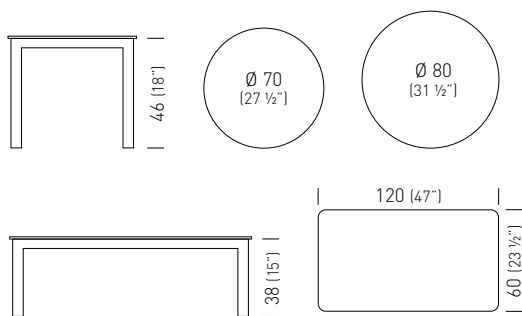

Frame Color / Colore Struttura

20 mm  
(0.78")  
DOUBLE-RADIUS STRAIGHT-EDGE  
COSTA RETTA BISELLATA

MBC  
BIANCO CARRARA

MNM  
NERO MARQUINA

MVG  
VERDE GUATEMALA

MED  
EMPERADOR DARK

diam. 70  
diam. 80  
60x120