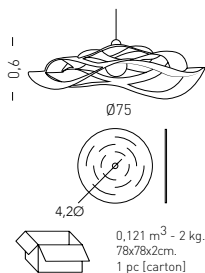

0,121 m³ - 2 kg.
78x78x2cm.
1 pc [carton]

Finishing & Codes / Finiture e Codici

cod.LAON2.FB-F700
cod.LAON2.FB-F065

ACCESSORIES

White Lamp Holder.
Portalampada Bianco.

Finishing & Codes / Finiture e Codici