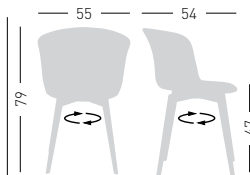

DRESS EPICA 360

Swivel upholstered chair.
Sedia girevole imbottita.

A assembled / assemblato

0,31 m³ - 7 kg.
61x55x93cm.
1 pcs (carton)

Frame Finishing & Codes / Finiture Telai e Codici

cod. 351.__/IKTP__
cod. 351.__/IBTP__
cod. 351.__/ISTP__
cod. 351.__/IDKTP__
cod.351.__/ITCTP__ COM fabric/tessuto cliente

Fabric required
Fabbisogno di tessuto
1 pcs : Lin Mtrs 1,5 (h1,40)