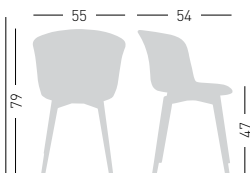

EPICA UPHOLSTERED IMBOTTITE

Available coverings / Finiture disponibili
Blazer fabric / Tessuto Blazer **B** (4pcs min.)
King fabric / Tessuto King **K** (4pcs min.)
Superb Trevira Velvet / Velluto Superb Trevira **S** (4pcs min.)
Kvadrat fabrics / Tessuti Kvadrat **DK** (4pcs min.)
COM fabric / Tessuto cliente **TC** (10pcs min.)

DRESS EPICA FIX

Fix upholstered chair.
Sedia fissa imbottita.

A assembled / assemblato

0,31 m³ - 7 kg.
61x55x93cm.
1 pcs (carton)

Frame Finishing & Codes / Finiture Telai e Codici

cod. 350.__/IKTP__
cod. 350.__/IBTP__
cod. 350.__/ISTP__
cod. 350.__/IDKTP__
cod.350.__/ITCTP__ COM fabric/tessuto cliente

Fabric required
Fabbisogno di tessuto
1 pcs : Lin Mtrs 1,5 (h1,40)

Min. order 4pcs
each code
Ordine min 4pz
per codice