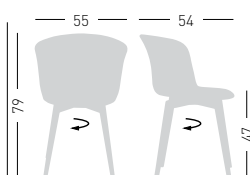

DRESS EPICA SR

Upholstered chair with swivel
movement.
Seduta tappezzata con movimento
girevole.

A assembled / assemblato

0,31 m³ - 7 kg.
61x55x93cm.
1 pcs (carton)

Frame Finishing & Codes / Finiture Telai e Codici

cod. 352.__/IKTP__
cod. 352.__/IBTP__
cod. 352.__/ISTP__
cod. 352.__/IDKTP__
cod.352.__/ITCTP__ COM fabric/tessuto cliente

Fabric required
Fabbisogno di tessuto
1 pcs : Lin Mtrs 1,5 (h1,40)