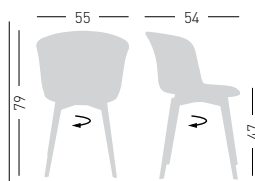

NA not assembled / non assemblato

Frame Finishing & Codes / Finiture Telai e Codici

cod. 352.__(E)/TP__
cod. 352.__(K)/TP__
cod. 352.__(S)/TP__
cod. 352.__(B)/TP__
cod. 352.__(MG)/TP__
cod. 352.__(SX)/TP__
cod. 352.__(DK)/TP__
cod. 352.__(TC)/TP__ COM fabric/tessuto cliente

Legs and shells colors can be combined
I colori delle gambe possono essere abbinati alla scocca

Fabric required
Fabbisogno di tessuto
4 pcs : Lin Mtrs 1 (h1,40)

Min. order 4pcs
each code
Ordine min 4pz
per codice