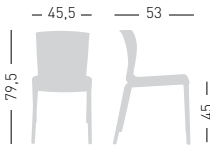

stackable / impilabile (6pcs)
A assembled / assemblato

0,35 m³ - 16,8 kg.
69x99x51cm.
4 pcs [carton]

Frame Finishing & Codes / Finiture Telai e Codici

cod. 225.-- /A

SPYKER B

4-legged stackable techno-polymer chair with armrests.
Sedia impilabile in tecnopolimero con braccioli.