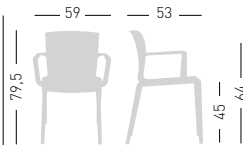

stackable / impilabile (6pcs)
A assembled / assemblato

0,43 m³ - 18,8 kg.
59x75x99cm.
4 pcs [carton]

Frame Finishing & Codes / Finiture Telai e Codici

cod. 226.-- /A

SPYKER CHAIRS TROLLEY CARRELLO PER SEDIE

Trolley for chairs model Spyker,
black painted.
Carrello porta sedie modello Spyker,
verniciato nero.