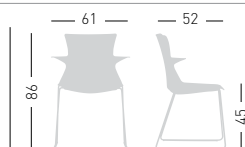

stackable / impilabile (8pcs)

NA not assembled / non assemblato

0,25 m³ - 24 kg.
67x56x64,5cm
4 pcs [carton]

Frame Finishing & Codes / Finiture Telai e Codici

cod. 120.__/S chromed/cromata
cod. 120.__/SB white painted/verniciato bianco
cod. 120.__/SN black painted/verniciato nero