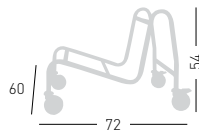

0,3 m³ - 10kg
63x75x58cm.
1 pc [carton]

Frame Finishing & Codes / Finiture Telai e Codici

cod.2000/A

available for models: S
disponibile per versioni: S

stackable on trolley 18 pcs
impilabili su carrello 18 pcs

max height with 18 chairs 188 cm
altezza carrello con 18 sedie 188 cm