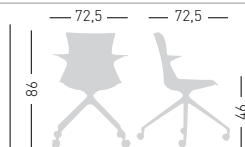

NA not assembled / non assemblato

0,33 m³ - 18,5 kg.
60x56x51cm

62x57x42cm
2 pcs [carton]

Frame Finishing & Codes / Finiture Telai e Codici

cod. 120.--/URB white/bianca
cod. 120.--/URN black/nera