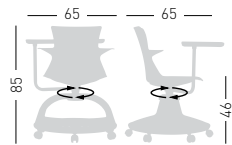

Quick assembly / Assemblaggio rapido

0,20 m³ - 15,5 kg.
71x65x44cm.
1 pc [carton]

Frame Finishing & Codes / Finiture Telai e Codici

cod. 120.__/POR10TNG1

Tablet Color / Colore Tavoletta

Ral7035 similar tone
Tonalità simile Ral7035

G1