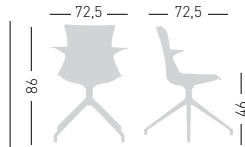

NA not assembled / non assemblato

0,18 m³ - 18,5 kg.
60x56x51cm.

60x56x51cm.
2 pcs [carton]

Frame Finishing & Codes / Finiture Telai e Codici

cod. 120.--/UB white/bianca
cod. 120.--/UN black/nera