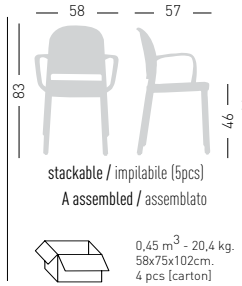

stackable / impilabile (5pcs)
A assembled / assemblato

0,45 m³ - 20,4 kg.
58x75x102cm.
4 pcs (carton)

Frame Finishing & Codes / Finiture Telai e Codici

cod.241.--/BL_

Felt Glides / Tappi in feltro

Min. order 4pcs
each code
Ordine min 4pz
per codice

PANAMA CUSHION / CUSCINO

Upholstered cushion.
Cuscino tappezzato.

Available fabric.
Tessuti disponibili.
E, K, MG, SX

0,060 m³ - 2 kg.
4 pcs (carton)

Frame Finishing & Codes / Finiture Telai e Codici

cod. 303.-- seat/sedile (E)

cod. 303.-- seat/sedile (K)

cod. 303.-- seat/sedile (MG)

cod. 303.-- seat/sedile (SX)

cod. 304.-- back/schienale (E)

cod. 304.-- back/schienale (K)

cod. 304.-- back/schienale (MG)

cod. 304.-- back/schienale (SX)

It is possible to order the seat cushion
only if coupled to the chair
Cuscino sedile ordinabile solo se accoppiato
alla sedia

Min. order 4pcs
each code
Ordine min 4pz
per codice