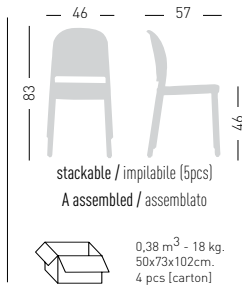

stackable / impilabile (5pcs)
A assembled / assemblato

0,38 m³ - 18 kg.
50x73x102cm.
4 pcs (carton)

Frame Finishing & Codes / Finiture Telai e Codici

cod.240.--/BL_

Felt Glides / Tappi in feltro

Min. order 4pcs
each code
Ordine min 4pz
per codice

PANAMA BL B

4-Legged wooden beech frame,
techno-polymer shell with armrests.
Struttura in legno di faggio 4 gambe,
scocca in tecnopolimero con braccioli.