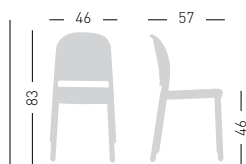

stackable / impilabile (5pcs)
A assembled / assemblato

0,38 m³ - 18 kg.
50x73x102cm.
4 pcs [carton]

Frame Finishing & Codes / Finiture Telai e Codici

cod.240.--/A

Min. order 4pcs
each code
Ordine min 4pz
per codice