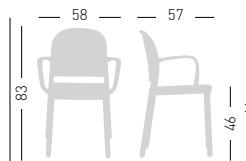

stackable / impilabile (5pcs)
A assembled / assemblato

0,45 m³ - 20 kg.
58x75x102cm.
4 pcs [carton]

Frame Finishing & Codes / Finiture Telai e Codici

cod.241.--/A

Min. order 4pcs
each code
Ordine min 4pz
per codice