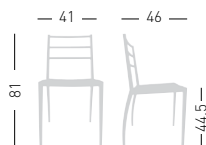

Prisma

Available colors / Colori disponibili

00

14

PRISMA

4-Legged techno-polymer chair.
Sedia 4 gambe in tecnopolimero.

stackable / impilabile (5pcs)
A assembled / assemblato

0,30 m³ - 20 kg.
62,5x46x97 cm
4 pcs (carton)