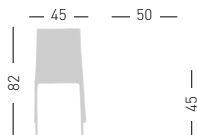

stackable / impilabile (5pcs)

A assembled / assemblato

0,30 m³ - 18,6 kg.
62,5x46x97cm.
4 pcs (carton)

Frame Finishing & Codes / Finiture Telai e Codici

cod.30.--/A

cod.30.--/IGN fire retardant / ignifuga
fire retardand minimum 300 pcs
ignifuga minimo 300 pz