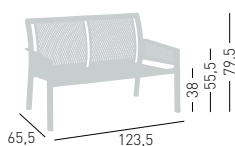

MINUSH SOFA

2 seat techno-polymer bench with co-injected metal frame.
Panca 2 posti in tecnopolimero con telaio metallico co-iniettato.

NA not assembled / non assemblato

0,39 m³ - 18 kg.
70x69x80cm.
1 pc [carton]

Frame Finishing & Codes / Finiture Telai e Codici

cod.223.--/NA