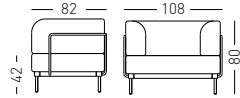

Etesian armchair with padded arms.
Poltrona con braccioli imbottiti Etesian.

Feet to be assembled / Piedini da assemblare

0,72 m³ - 54 kg.
110x84x78 cm.
1 pc [carton]

Frame Finishing & Codes / Finiture Telai e Codici

cod. 483,___/IFOA___
cod. 483,___/IMGA___

COM Fabric on request
Tessuto TC su richiesta