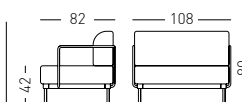

Etesian pouf.
Pouf Etesian.

Feet to be assembled / Piedini da assemblare

0,36 m³ - 31 kg.
106x84x40 cm.
1 pc (carton)

Frame Finishing & Codes / Finiture Telai e Codici

cod. 481, __/IFOA__
cod. 481, __/IMGA__

COM Fabric on request
Tessuto TC su richiesta

ETESIAN MODULE 2

Etesian armchair.
Poltrona Etesian.

Feet to be assembled / Piedini da assemblare

0,72 m³ - 52 kg.
110x84x78 cm.
1 pc (carton)

Frame Finishing & Codes / Finiture Telai e Codici