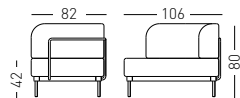

Feet to be assembled / Piedini da assemblare

0,72 m³ - 42 kg.
110x84x78 cm.
1 pc [carton]

Frame Finishing & Codes / Finiture Telai e Codici

cod. 485,___/IFOA___
cod. 485,___/IMGA___

COM Fabric on request
Tessuto TC su richiesta