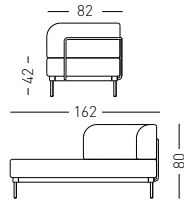

ETESIAN MODULE 10

Etesian lounge DX.
Lounge DX Etesian.

Feet to be assembled / Piedini da assemblare

1,08 m³ - 51 kg.
166x84x78 cm.
1 pc [carton]

Frame Finishing & Codes / Finiture Telai e Codici

cod. 490, __/IFOA__
cod. 490, __/IMGA__

COM Fabric on request
Tessuto TC su richiesta