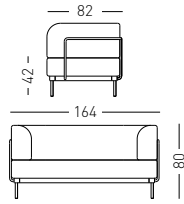

ETESIAN MODULE 5

Etesian angular element DX.
Elemento angolare DX Etesian.

Feet to be assembled / Piedini da assemblare

0,72 m³ - 42 kg.
110x84x78 cm.
1 pc [carton]

Frame Finishing & Codes / Finiture Telai e Codici

Feet to be assembled / Piedini da assemblare

1,08 m³ - 51 kg.
166x84x78 cm.
1 pc [carton]

Frame Finishing & Codes / Finiture Telai e Codici

cod. 487,___/IFOA___
cod. 487,___/IMGA___

COM Fabric on request
Tessuto TC su richiesta

ETESIAN MODULE 8

Etesian twin-seater sofa
with padded arms.
Divano a due posti
con braccioli imbottiti Etesian.

Feet to be assembled / Piedini da assemblare

1,08 m³ - 63 kg.
166x84x78 cm.
1 pc [carton]

Frame Finishing & Codes / Finiture Telai e Codici