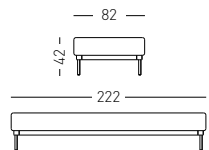

ETESIAN MODULE 12

Etesian large lounge.
Large lounge Etesian.

Feet to be assembled / Piedini da assemblare

1,08 m³ - 48 kg.
226x84x40 cm.
1 pc [carton]

Frame Finishing & Codes / Finiture Telai e Codici

cod. 492, __/IFOA__
cod. 492, __/IMGA__

COM Fabric on request
Tessuto TC su richiesta