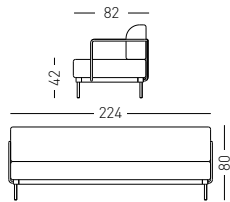

ETESIAN MODULE 13

Etesian three-seater sofa.
Divano a tre posti Etesian.

Feet to be assembled / Piedini da assemblare

1,48 m³ - 63 kg.
226x84x78 cm.
1 pc [carton]

Frame Finishing & Codes / Finiture Telai e Codici

cod. 493, __/IFOA__

cod. 493, __/IMGA__

COM Fabric on request
Tessuto TC su richiesta