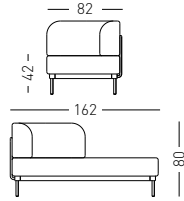

Feet to be assembled / Piedini da assemblare

1,08 m³ - 51 kg.
166x84x78 cm.
1 pc [carton]

Frame Finishing & Codes / Finiture Telai e Codici

cod. 487,___/IFOA___
cod. 487,___/IMGA___

COM Fabric on request
Tessuto TC su richiesta

ETESIAN MODULE 8

Etesian twin-seater sofa
with padded arms.
Divano a due posti
con braccioli imbottiti Etesian.

Feet to be assembled / Piedini da assemblare

1,08 m³ - 63 kg.
166x84x78 cm.
1 pc [carton]

Frame Finishing & Codes / Finiture Telai e Codici

cod. 488, __/IFOA__
cod. 488, __/IMGA__

COM Fabric on request
Tessuto TC su richiesta

ETESIAN MODULE 9

Etesian lounge SX.
Lounge SX Etesian.

Feet to be assembled / Piedini da assemblare

1,08 m³ - 51 kg.
166x84x78 cm.
1 pc [carton]