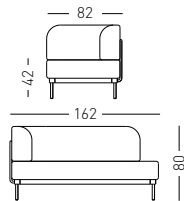

1,08 m³ - 51 kg.
166x84x78 cm.
1 pc [carton]

Frame Finishing & Codes / Finiture Telai e Codici

cod. 490, __/IFOA__
cod. 490, __/IMGA__

COM Fabric on request
Tessuto TC su richiesta

ETESIAN MODULE 11

Etesian lounge with long back
support.
Lounge con supporto schienale lungo
Etesian.