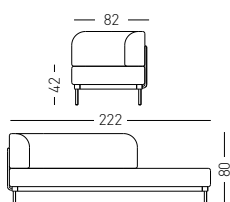

Feet to be assembled / Piedini da assemblare

1,48 m³ - 70 kg.
226x84x78 cm.
1 pc [carton]

Frame Finishing & Codes / Finiture Telai e Codici

cod. 496, __/IFOA__

cod. 496, __/IMGA__

COM Fabric on request
Tessuto TC su richiesta