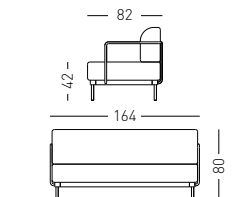

Feet to be assembled / Piedini da assemblare

1,08 m³ - 51 kg.
166x84x78 cm.
1 pc [carton]

Frame Finishing & Codes / Finiture Telai e Codici

cod. 487,___/IFOA___
cod. 487,___/IMGA___

COM Fabric on request
Tessuto TC su richiesta