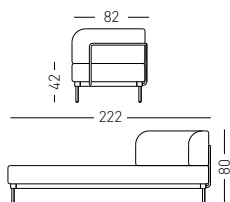

Feet to be assembled / Piedini da assemblare

1,48 m³ - 59 kg.
226x84x78 cm.
1 pc [carton]

Frame Finishing & Codes / Finiture Telai e Codici

cod. 494, __/IFOA__

cod. 494, __/IMGA__

COM Fabric on request
Tessuto TC su richiesta

ETESIAN MODULE 15

Etesian chaise longue DX.
Chaise longue DX Etesian.

Feet to be assembled / Piedini da assemblare

1,48 m³ - 59 kg.
226x84x78 cm.
1 pc [carton]

Frame Finishing & Codes / Finiture Telai e Codici