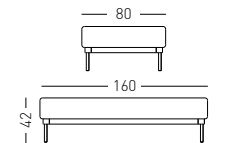

Feet to be assembled / Piedini da assemblare

0,72 m³ - 42 kg.
110x84x78 cm.
1 pc [carton]

Frame Finishing & Codes / Finiture Telai e Codici

cod. 484,___/IFOA___
cod. 484,___/IMGA___

COM Fabric on request
Tessuto TC su richiesta

ETESIAN MODULE 5

Etesian angular element DX.
Elemento angolare DX Etesian.

Feet to be assembled / Piedini da assemblare

0,72 m³ - 42 kg.
110x84x78 cm.
1 pc [carton]

Frame Finishing & Codes / Finiture Telai e Codici

cod. 485,___/IFOA___
cod. 485,___/IMGA___

COM Fabric on request
Tessuto TC su richiesta

ETESIAN MODULE 6

Etesian lounge pouf.
Lounge pouf Etesian.

Feet to be assembled / Piedini da assemblare

0,56 m³ - 39 kg.
166x84x40 cm.
1 pc [carton]