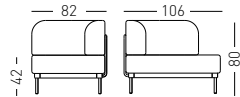

Feet to be assembled / Piedini da assemblare

0,72 m³ - 42 kg.
110x84x78 cm.
1 pc [carton]

Frame Finishing & Codes / Finiture Telai e Codici

cod. 484,___/IFOA___
cod. 484,___/IMGA___

COM Fabric on request
Tessuto TC su richiesta