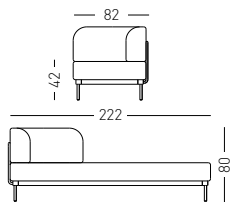

ETESIAN MODULE 14

Etesian chaise longue SX.
Chaise longue SX Etesian.

Feet to be assembled / Piedini da assemblare

1,48 m³ - 59 kg.
226x84x78 cm.
1 pc [carton]

Frame Finishing & Codes / Finiture Telai e Codici

cod. 494, __/IFOA__

cod. 494, __/IMGA__

COM Fabric on request
Tessuto TC su richiesta