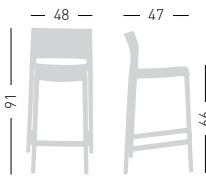

BAKHITA 66

Stackable techno-polymer stool.
Sgabello impilabile in tecnopolimero.

stackable / impilabile (8pcs)
A assembled / assemblato

0,37 m³ - 23 kg.
63x49x118cm.
4 pcs [carton]

Frame Finishing & Codes / Finiture Telai e Codici

cod.372.--/66A

cod.372.--/66IGN fire retardant/ignifugo

Minimum order 100pcs/ Ordine minimo 100pcs