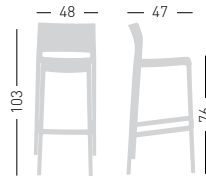

BAKHITA 76

Stackable techno-polymer stool.
Sgabello impilabile in tecnopolimero.

stackable / impilabile (8pcs)
A assembled / assemblato

0,37 m³ - 24 kg.
63x49x118cm.
4 pcs [carton]

Frame Finishing & Codes / Finiture Telai e Codici

cod.372.--/76A

cod.372.--/76IGN fire retardant/ignifugo

Minimum order 100pcs/ Ordine minimo 100pcs