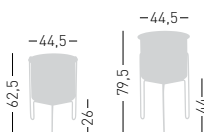

Meridius Planter

Available frame colors / Colori disponibili telaio

Available vase colors / Colori disponibili vaso

Turn upside down the basement and choose the desired height of the vase.
Capovolgere il basamento per scegliere l'altezza del vaso desiderata.

MERIDIUS POT

Aluminium pot.
Vaso in alluminio.

0,09 m³ - 3,5 kg.
46x46x40 cm.
1 pc [carton]

Finishing & Codes / Finiture e Codici

cod. ACCV023. __

MERIDIUS PLANTER

Metal basement with
aluminum vase.
Piedistallo in metallo con vaso in
alluminio.

Deep / Profondità 35cm
Diam 40cm
Edge / Bordo 2cm

NA not assembled / non assemblato

0,13 m³ - 8 kg.
45x45x66 cm.
1 pc [carton]

Finishing & Codes / Finiture e Codici

cod. ACCV022. _ (VASE) - _ (FRAME) _