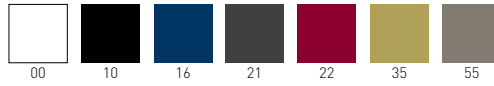

## CABINET 2027

Cabinet consisting of 2027 structure and module with sliding doors and lock, 1 Partition and 2 shelves per compartment.  
Mobile composto da struttura 2027 e modulo con ante scorrevoli e serratura, 1 tramezza e 2 ripiani per vano.

Melamine Laquered Cabinets Colors  
Colori Laccati Mobili Melaminico

Frame colors  
Colori struttura

Melamine Cabinets Color  
Colore Mobili Melaminico

Unassembled structure, individual modules assembled.  
Struttura non assemblata, singoli moduli assemblati.