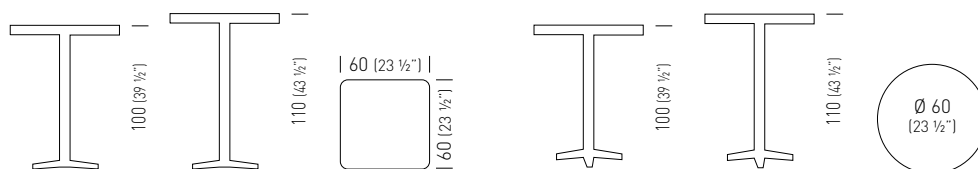

Frame Color / Colore Struttura

diam.60	TAK3P134.____/H50		1.5m ³ / 158kg / 10pcs
diam.70	TAK3P136.____/H50		1.5m ³ / 190kg / 10pcs
60x60	TAK4P135.____/H50		1.5m ³ / 196kg / 10pcs
70x70	TAK4P137.____/H50		1.5m ³ / 226kg / 10pcs

diam.60	TAK3P134.____/H74		1.5m ³ / 160kg / 10pcs
diam.70	TAK3P136.____/H74		1.5m ³ / 192kg / 10pcs
60x60	TAK4P135.____/H74		1.5m ³ / 198kg / 10pcs
70x70	TAK4P137.____/H74		1.5m ³ / 228kg / 10pcs

Min. order 10pcs
each code
Ordine min 10pz
per codice

diam.60	TAK3P134.____/H100		1.5m ³ / 163kg / 10pcs
60x60	TAK4P135.____/H100		1.5m ³ / 201kg / 10pcs

diam.60	TAK3P134.____/H110		1.5m ³ / 165kg / 10pcs
60x60	TAK4P135.____/H110		1.5m ³ / 203kg / 10pcs

Min. order 10pcs
each code
Ordine min 10pz
per codice