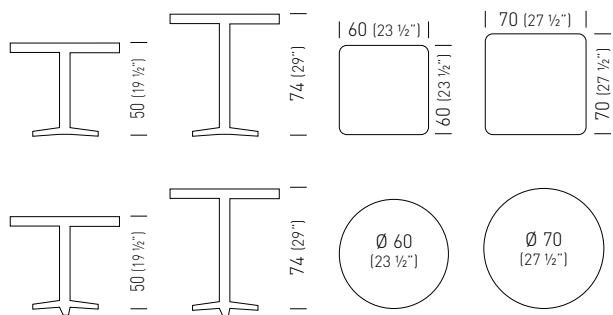

Frame Color / Colore Struttura

diam.60	TAK3P134.____/H50		1.5m ³ / 158kg / 10pcs
diam.70	TAK3P136.____/H50		1.5m ³ / 190kg / 10pcs
60x60	TAK4P135.____/H50		1.5m ³ / 196kg / 10pcs
70x70	TAK4P137.____/H50		1.5m ³ / 226kg / 10pcs

diam.60	TAK3P134.____/H74		1.5m ³ / 160kg / 10pcs
diam.70	TAK3P136.____/H74		1.5m ³ / 192kg / 10pcs
60x60	TAK4P135.____/H74		1.5m ³ / 198kg / 10pcs
70x70	TAK4P137.____/H74		1.5m ³ / 228kg / 10pcs

Min. order 10pcs
each code
Ordine min 10pz
per codice

diam.60	TAK3P134.____/H100		1.5m ³ / 163kg / 10pcs
60x60	TAK4P135.____/H100		1.5m ³ / 201kg / 10pcs

diam.60	TAK3P134.____/H110		1.5m ³ / 165kg / 10pcs
60x60	TAK4P135.____/H110		1.5m ³ / 203kg / 10pcs

Min. order 10pcs
each code
Ordine min 10pz
per codice