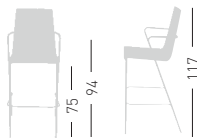

NA not assembled / non assemblato

0,36 m³ - 16 kg.
50x57x100cm
2 pcs [carton]

Frame Finishing & Codes / Finiture Telai e Codici

cod.77.--/IPRNA chromed/cromata
cod.77.--/IPRNAB white/bianco

cod.277.--/IENA chromed/cromata
cod.277.--/IENAB white/bianco

Minimum order 4pcs
Ordine minimo 4pz